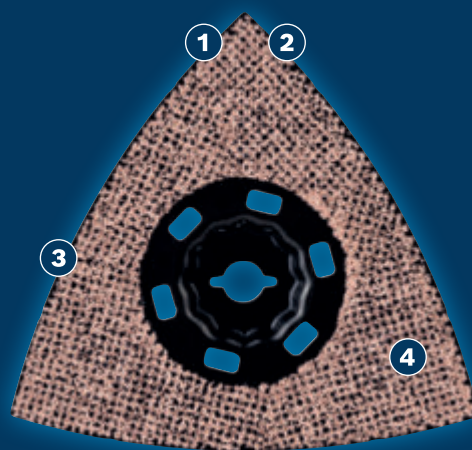

ILGA NAUDOJIMO TRUKMĖ ŠLIFUOJANT ĮVAIRIAS MEDŽIAGAS

EXPERT

- 1 Ypatingą patvarumą užtikrina „Bosch Carbide Technology“
- 2 Delta forma pasiekia kampus šlifuojant efektyviai
- 3 Paprasta valyti, kad veiktų maksimaliai gerai
- 4 Naudodami šią itin ploną geležtę nušlifuosite net siauriausius tarpus

Vaizdo įrašas

BOSCH

„EXPERT MAVZ 116 RT6“ ŠLIFAVIMO PLOKŠTELĖ

EXPERT

- Idealiai tinka šiurkščiam šlifavimui ruošiant paviršius pakartotiniam dažymui; geriausiai pašalina senus dažus, taip pat šios standžios plokštės idealiai tinka mediniams kraštams ir nelygumams šlifuoti
- Daugiafunkcio įrankio universalumas ir maksimalus našumas
- Ilgalaikis šlifavimas naudojant „Carbide Technology“
- StarlockMax montavimo sistema užtikrina maksimalų galios perdavimą ir patogų pjūklelių pakeitimą per 3 sekundes