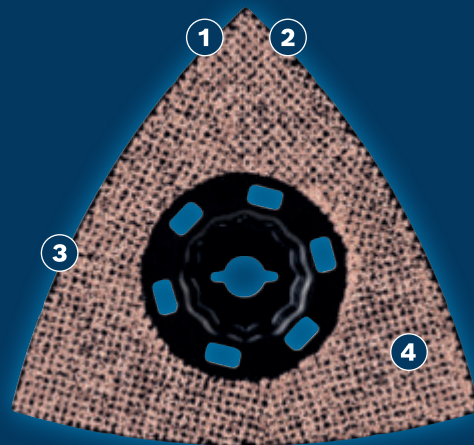

ΛΕΪΑΝΣΗ MULTI MATERIAL ΜΕ ΜΕΓΑΛΗ ΔΙΑΡΚΕΙΑ

EXPERT

- 1 Η εξαιρετική ανθεκτικότητα είναι ενσωματωμένη στην Carbide Technology της Bosch
- 2 Το σχήμα δέλτα φτάνει στις γωνίες, ενώ η λείανση εξελίσσεται αποτελεσματικά
- 3 Εύκολος καθαρισμός για διατήρηση βέλτιστης απόδοσης
- 4 Λείανση ακόμη και στα πιο στενά κενά με αυτήν την εξαιρετικά λεπτή λάμα

CARBIDE
TECHNOLOGY

Βίντεο

BOSCH

ΠΛΑΚΑ ΛΕΙΑΝΣΗΣ EXPERT MAVZ 116 RT6

EXPERT

- Ιδανικές για τραχιά λείανση, για την προετοιμασία επιφανειών για νέα βαφή. Καθώς είναι τέλειες για την αφαίρεση παλιάς βαφής, αυτές οι σκληρές πλάκες είναι επίσης ιδανικές για την αφαίρεση άκρων και ανωμαλιών από το ξύλο
- Ευελιξία πολυεργαλείου με μέγιστη απόδοση
- Λείανση μακράς διάρκειας με Carbide Technology
- Σύνδεση StarlockMax για μέγιστη μετάδοση ισχύος και βολική αλλαγή λάμας σε 3 δευτερόλεπτα