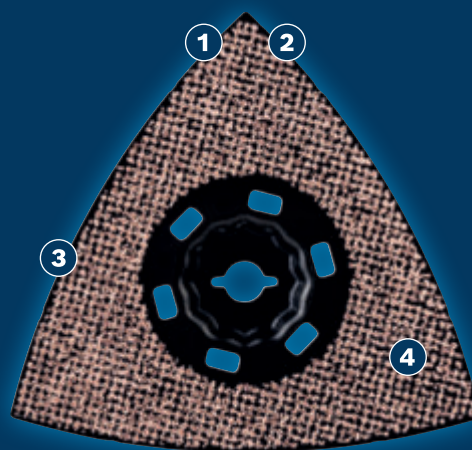

ПОДОВЖЕНА ВИТРИВАЛІСТЬ ПІД ЧАС ШЛІФУВАННЯ РІЗНИХ МАТЕРІАЛІВ

EXPERT

1. 1 Технологія Bosch Carbide Technology гарантує виняткову витривалість.
2. 2 Дельтоподібна форма дозволяє досягти кутів і забезпечує ефективне шліфування
3. 3 Легке очищення для підтримки оптимальних характеристик
4. 4 Шліфування найвужчих щілин завдяки надтонкому полотну

CARBIDE
TECHNOLOGY