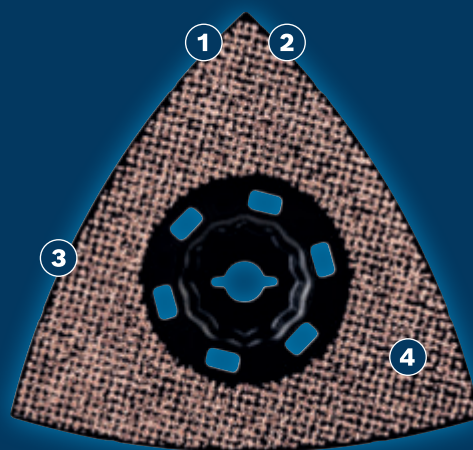

ΛΕΪΑΝΣΗ MULTI MATERIAL ΜΕ ΜΕΓΑΛΗ ΔΙΑΡΚΕΙΑ

EXPERT

- 1 Η εξαιρετική ανθεκτικότητα είναι ενσωματωμένη στην Carbide Technology της Bosch
- 2 Το σχήμα δέλτα φτάνει στις γωνίες, ενώ η λείανση εξελίσσεται αποτελεσματικά
- 3 Εύκολος καθαρισμός για διατήρηση βέλτιστης απόδοσης
- 4 Λείανση ακόμη και στα πιο στενά κενά με αυτήν την εξαιρετικά λεπτή λάμα

CARBIDE
TECHNOLOGY

Βίντεο

BOSCH

ΠΛΑΚΑ ΛΕΙΑΝΣΗΣ EXPERT MAVZ 116 RT4

EXPERT

- Ιδανικές για τραχιά λείανση για την αφαίρεση κονιάματος. Ενώ είναι ιδανικές για την αφαίρεση παλιάς μπογιάς, αυτές οι άκαμπτες πλάκες είναι επίσης ιδανικές για την αφαίρεση ακμών και ανωμαλιών από το ξύλο
- Ευελιξία πολυεργαλείου με μέγιστη απόδοση
- Λείανση μακράς διάρκειας με Carbide Technology
- Σύνδεση StarlockMax για μέγιστη μετάδοση ισχύος και βολική αλλαγή λάμας σε 3 δευτερόλεπτα