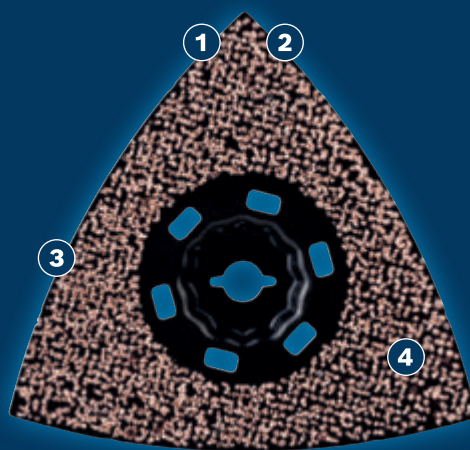

LUNGA DURATA NELLA LEVIGATURA DI DIVERSI MATERIALI

EXPERT

- 1 L'eccezionale durezza è integrata con la Carbide Technology Bosch
- 2 La forma a delta permette di raggiungere gli angoli offrendo quindi una levigatura efficiente
- 3 Facile pulizia per mantenere le migliori prestazioni
- 4 Leviga negli spazi più stretti con questa lama extra sottile

CARBIDE
TECHNOLOGY

Video

BOSCH

PIASTRA DI LEVIGATURA EXPERT MAVZ 116 RT2

EXPERT

- Ideali per la levigatura grezza per asportare tutti i tipi di materiale, compresa la malta per piastrelle, residui di colla lasciati sui pavimenti dai tappeti e per la modellatura grezza del legno
- Versatilità per utensili multifunzione con massime prestazioni
- Levigatura di lunga durata con Carbide Technology
- Attacco StarlockMax per il massimo trasferimento della potenza ed un pratico cambio lama in 3 secondi