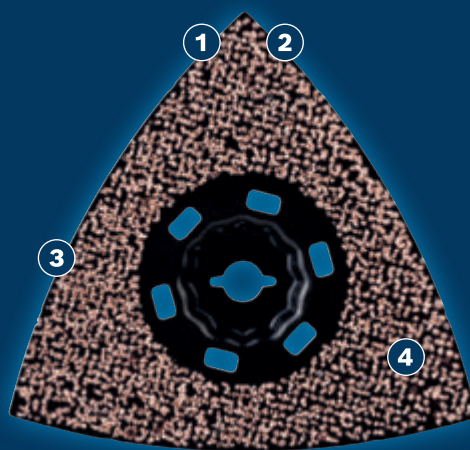

ΛΕΙΑΝΣΗ MULTI MATERIAL ΜΕ ΜΕΓΑΛΗ ΔΙΑΡΚΕΙΑ

EXPERT

- 1 Η εξαιρετική ανθεκτικότητα είναι ενσωματωμένη στην Carbide Technology της Bosch
- 2 Το σχήμα δέλτα φτάνει στις γωνίες, ενώ η λείανση εξελίσσεται αποτελεσματικά
- 3 Εύκολος καθαρισμός για διατήρηση βέλτιστης απόδοσης
- 4 Λείανση ακόμη και στα πιο στενά κενά με αυτήν την εξαιρετικά λεπτή λάμα

CARBIDE
TECHNOLOGY

Βίντεο

BOSCH

ΠΛΑΚΑ ΛΕΙΑΝΣΗΣ EXPERT MAVZ 116 RT2

EXPERT

- Ιδανικές για τραχιά λείανση, για την απομάκρυνση κάθε είδους υλικού, όπως κονίαμα, υπολείμματα κόλλας στο δάπεδο από τα χαλιά και για τραχιά διαμόρφωση ξύλου
- Ευελιξία πολυεργαλείου με μέγιστη απόδοση
- Λείανση μακράς διάρκειας με Carbide Technology
- Σύνδεση StarlockMax για μέγιστη μετάδοση ισχύος και βολική αλλαγή λάμας σε 3 δευτερόλεπτα