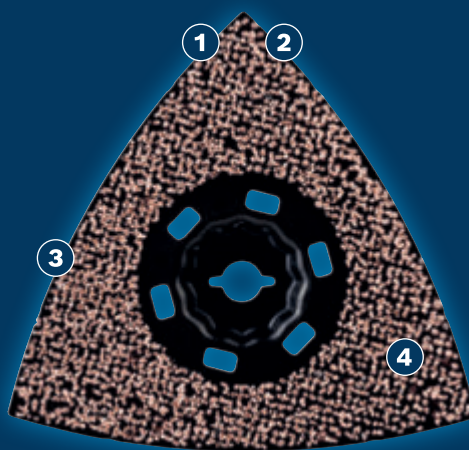

# DLOUHÁ ŽIVOTNOST PŘI BROUŠENÍ RŮZNÝCH MATERIÁLŮ

## EXPERT

- 1 Výjimečná odolnost díky karbidové technologii Bosch
- 2 Efektivní broušení díky tvaru Delta, který je vhodný pro broušení koutů
- 3 Snadné čištění pro ten nejlepší výkon
- 4 S tímto velmi tenkým listem je možné brousit i ty nejužší mezery

## BRUSNÁ DESKA EXPERT MAVZ 116 RT2

EXPERT

- Ideální pro hrubé broušení a odstraňování všech typů materiálu včetně lepicí malty a zbytků lepidla na podlaze po kobercích a hrubému opracování dřeva
- Všestrannost multifunkčního nářadí s maximálním výkonem
- Broušení s dlouhou životností díky Bosch Carbide Technology
- Upínání StarlockMax pro maximální přenos výkonu a pohodlnou výměnu nástroje do tří sekund