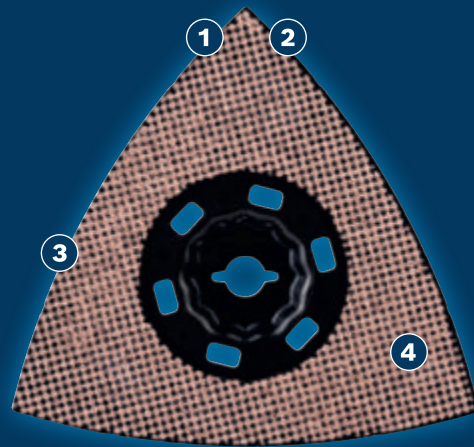

ΛΕΪΑΝΣΗ MULTI MATERIAL ΜΕ ΜΕΓΑΛΗ ΔΙΑΡΚΕΙΑ

EXPERT

- 1 Η εξαιρετική ανθεκτικότητα είναι ενσωματωμένη στην Carbide Technology της Bosch
- 2 Το σχήμα δέλτα φτάνει στις γωνίες, ενώ η λείανση εξελίσσεται αποτελεσματικά
- 3 Εύκολος καθαρισμός για διατήρηση βέλτιστης απόδοσης
- 4 Λείανση ακόμη και στα πιο στενά κενά με αυτήν την εξαιρετικά λεπτή λάμα

CARBIDE
TECHNOLOGY

Βίντεο

BOSCH

ΠΛΑΚΑ ΛΕΙΑΝΣΗΣ EXPERT MAVZ 116 RT10
EXPERT

- Ιδανικές για λείανση μεσαίου κόκκου για την προετοιμασία επιφανειών για νέα βαφή. Καθώς έχουν δημιουργηθεί για τον καθαρισμό επιφανειών, αυτές οι σκληρές πλάκες είναι επίσης ιδανικές για την αφαίρεση άκρων και ανωμαλιών από το ξύλο
- Ευελιξία πολυεργαλείου με μέγιστη απόδοση
- Λείανση μακράς διάρκειας με Carbide Technology
- Σύνδεση StarlockMax για μέγιστη μετάδοση ισχύος και βολική αλλαγή λάμας σε 3 δευτερόλεπτα