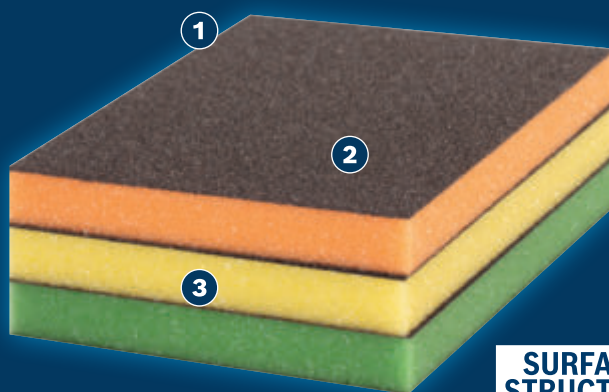

ПОДОВЖЕНА ВИТРИВАЛІСТЬ ПІД ЧАС ШЛІФУВАННЯ ДЕРЕВИНИ Й ФАРБИ

EXPERT

- 1 Міцна й гнучка зв'язка завдяки Bosch Surface Structure
- 2 Губка приймає потрібну форму для рівномірного тиску на поверхню
- 3 Зносостійкі спінені матеріали відрізняються винятковою міцністю й витривалістю

- Ідеальне рішення для шліфування вигнутих поверхонь навіть малого радіусу, наприклад ніжок столу або стільців. Широка тонка колодка надзвичайно гнучка та дає змогу зручно шліфувати циліндричні поверхні (наприклад, меблів) для видалення старої фарби або кінцевої обробки натурального дерева
- Абразиви EXPERT – найкращі для всіх робіт
- Максимально в 5 разів довший строк служби, ніж у паперу для шліфування Bosch C420

ХАРАКТЕРИСТИКИ ВИРОБУ

ІНФОРМАЦІЯ ДЛЯ ЗАМОВЛЕННЯ

Колір виробу	Параметри, мм	Ступінь подрібнення	Тип упаковки	Кількість в упаковці	Вміст транспортної упаковки	Штрих-код	Номер за каталогом
Помаранчевий	98 x 120 x 13	середній	C0a	1	50	4059952545097	2 608 901 171
Жовтий	98 x 120 x 13	дрібний	C0a	1	50	4059952545103	2 608 901 172
зелений	98 x 120 x 13	наддрібний	C0a	1	50	4059952545110	2 608 901 173
помаранчева / жовта / зелена	98 x 120 x 13	Середня / Тонка / Надтонка	C1b	3	5	4059952545141	2 608 901 176