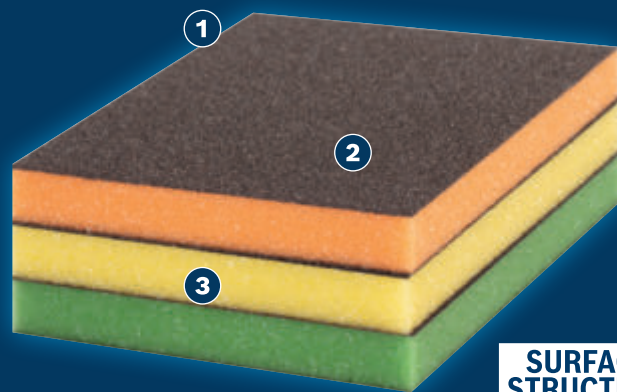

# LÅNG LIVSLÄNGD NÄR DU SLIPAR FÄRG OCH TRÄ

## EXPERT

- 1 Stark, flexibel bindning med Bosch Surface Structure
- 2 Svampen anpassas till olika former för att ge jämnt tryck på ytan
- 3 Extremt slitstarkt och hållbart skum.

**SURFACE  
STRUCTURE**

## EXPERT S473 FLEX SLIPSVAMP

**EXPERT**

- Perfekt för slipning av rundade ytor, även skarva böjar som benen på ett bord eller en stol. Den breda, tunna dynan är mycket flexibel och formar sig smidigt runt cylindriska ytor för jämn och enkel slipning. Formföljande slipning av möbler för att ta bort gammal färg eller ytbehandla naturträ
- EXPERTslipmedel – det bästa för alla verksamheter
- Håller upp till 5 gånger längre än vanliga Bosch C420 slippapper