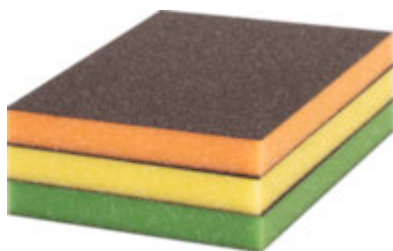

**SURFACE  
STRUCTURE**

**UP TO  
5x\***

\* vs. Bosch C420

Video zapis

**BOSCH**

**EXPERT S473 FLEX SUNĐER ZA BRUŠENJE****EXPERT**

- Idealna je za brušenje zaobljenih površina, čak i kod malih oblina kao što su noge stola ili stolice. Ova široka i tanka ploča je veoma fleksibilna i može da obuhvati cilindrične površine radi lakoh i ujednačenog brušenja. Omogućava brušenje nameštaja koje prati oblik radi uklanjanja stare farbe ili završne obrade prirodnog drveta
- EXPERT abrazivi – najbolji za sve zanate
- Traje do 5x duže od Bosch C420 brusnog papira

KARAKTERISTIKE PROIZVODA			INFORMACIJE ZA PORUČIVANJE					Kataloški broj
Boja proizvoda	Dimenzije mm	Stepen finoće	Vrsta pakovanja	Količina u pakovanju	Jedinica pakovanja za dostavu	EAN-kod		
narandžasta	98 x 120 x 13	srednje	C0a	1	50	4059952545097	<b>2 608 901 171</b>	
žuta	98 x 120 x 13	fino	C0a	1	50	4059952545103	<b>2 608 901 172</b>	
zelena	98 x 120 x 13	super fino	C0a	1	50	4059952545110	<b>2 608 901 173</b>	
narandžasta / žuta / zelena	98 x 120 x 13	Srednje / fino / super fino	C1b	3	5	4059952545141	<b>2 608 901 176</b>	
	98 x 120 x 13	Srednje / fino / super fino	C0a	20	1	4059952724669	<b>2 608 902 492</b>	