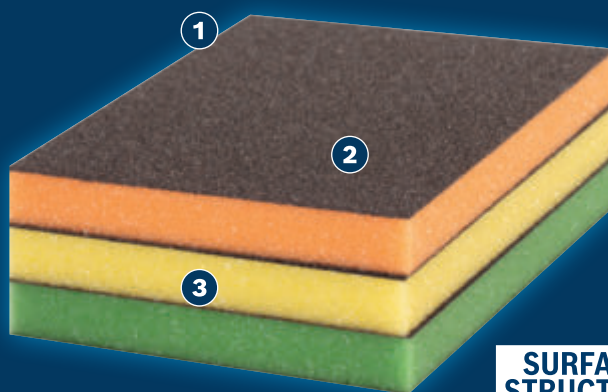

## EXPERT

- 1 Jaka, fleksibilna veza sa površinskom strukturom kompanije Bosch
- 2 Sundar se prilagođava oblicima za ravnomerni pritisak na površinu
- 3 Pena otporna na kidanje izuzetno je jaka i izdržljiva

**SURFACE  
STRUCTURE**

**UP TO  
5x\***

\* vs. Bosch C420

Video zapis

**BOSCH**

**EXPERT S473 FLEX SUNĐER ZA BRUŠENJE****EXPERT**

- Idealna je za brušenje zaobljenih površina, čak i kod malih oblina kao što su noge stola ili stolice. Ova široka i tanka ploča je veoma fleksibilna i može da obuhvati cilindrične površine radi lakoh i ujednačenog brušenja. Omogućava brušenje nameštaja koje prati oblik radi uklanjanja stare farbe ili završne obrade prirodnog drveta
- EXPERT abrazivi – najbolji za sve zanate
- Traje do 5x duže od Bosch C420 brusnog papira

KARAKTERISTIKE PROIZVODA			INFORMACIJE ZA PORUČIVANJE					Kataloški broj
Boja proizvoda	Dimenzije mm	Stepen finoće	Vrsta pakovanja	Količina u pakovanju	Jedinica pakovanja za dostavu	EAN-kod		
narandžasta	98 x 120 x 13	srednje	C0a	1	50	4059952545097	<b>2 608 901 171</b>	
žuta	98 x 120 x 13	fino	C0a	1	50	4059952545103	<b>2 608 901 172</b>	
zelena	98 x 120 x 13	super fino	C0a	1	50	4059952545110	<b>2 608 901 173</b>	
narandžasta / žuta / zelena	98 x 120 x 13	Srednje / fino / super fino	C1b	3	5	4059952545141	<b>2 608 901 176</b>	
	98 x 120 x 13	Srednje / fino / super fino	C0a	20	1	4059952724669	<b>2 608 902 492</b>	