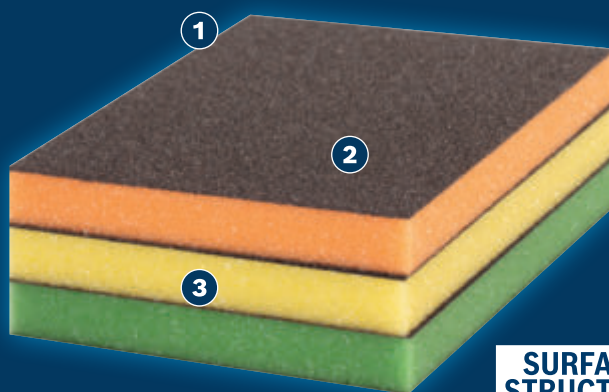

DOLGA ŽIVLJENJSKA DOBA PRI BRUŠENJU LESA IN BARVE

EXPERT

- 1 Močna in prožna vezava z Boschevo tehnologijo Surface Structure
- 2 Gobico se lahko po želji stisne v želeno obliko za enakomeren pritisk na površino
- 3 Pena, odporna proti obrabi, je izjemno močna in obstojna

- Idealno za brušenje ukrivljenih površin, kot so noge mize ali stola. Široka in tanka brusna plošča je zelo prožna in se lahko ovije okoli cilindričnih površin za preprosto in enakomerno brušenje ter omogoča brušenje, ki pri odstranjevanju stare barve sledi obliki pohištva, ali zaključno obdelavo naravnega lesa
- Abrazivni materiali EXPERT – najboljše za vse obrti
- Do 5-krat daljša življenjska doba kot pri brusnem papirju Bosch C420

TEHNIČNE SPECIFIKACIJE			PODATKI ZA NAROČANJE				
Barva izdelka	Dimenzije v mm	Stopnja zrnatosti	Način pakiranja	Število kosov	Paket za pošiljanje	EAN koda	Kataloška številka
Oranžna	98 x 120 x 13	srednja	C0a	1	50	4059952545097	2 608 901 171
rumena	98 x 120 x 13	fina	C0a	1	50	4059952545103	2 608 901 172
zelena	98 x 120 x 13	super fina	C0a	1	50	4059952545110	2 608 901 173
Oranžna/rumena/zelena	98 x 120 x 13	Srednje/fino/zelo fino	C1b	3	5	4059952545141	2 608 901 176
	98 x 120 x 13	Srednje/fino/zelo fino	C0a	20	1	4059952724669	2 608 902 492