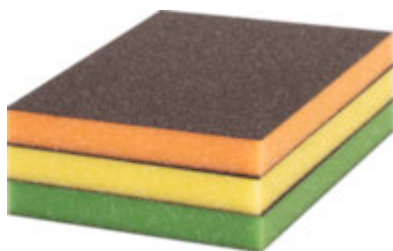

DOLGA ŽIVLJENJSKA DOBA PRI BRUŠENJU LESA IN BARVE

EXPERT

- 1 Močna in prožna vezava z Boschevo tehnologijo Surface Structure
- 2 Gobico se lahko po želji stisne v želeno obliko za enakomeren pritisk na površino
- 3 Pena, odporna proti obrabi, je izjemno močna in obstojna

- Idealno za brušenje ukrivljenih površin, kot so noge mize ali stola. Široka in tanka brusna plošča je zelo prožna in se lahko ovije okoli cilindričnih površin za preprosto in enakomerno brušenje ter omogoča brušenje, ki pri odstranjevanju stare barve sledi obliki pohištva, ali zaključno obdelavo naravnega lesa
- Abrazivni materiali EXPERT – najboljše za vse obrti
- Do 5-krat daljša življenjska doba kot pri brusnem papirju Bosch C420