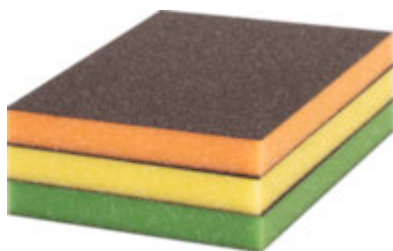

**SURFACE
STRUCTURE**

UP TO
5x*

LONG LIFE

* vs. Bosch C420

Video

BOSCH

BRÚSNA PODLOŽKA EXPERT S473 FLEX

EXPERT

- Je ideálna na brúsenie zaoblených povrchov, dokonca aj tesných kriviek, ako sú nohy stola alebo stoličky. Táto široká, tenká podložka je veľmi flexibilná a dokáže sa omotať okolo valcovitých povrchov na ľahké, rovnomerné brúsenie; brúsenie sledujúce tvar nábytku na odstránenie starej farby alebo na povrchovú úpravu prírodného dreva
- Brusivá EXPERT – to najlepšie pre všetky odbory
- Ponúka až 5× dlhšiu životnosť než brúsny papier Bosch C420