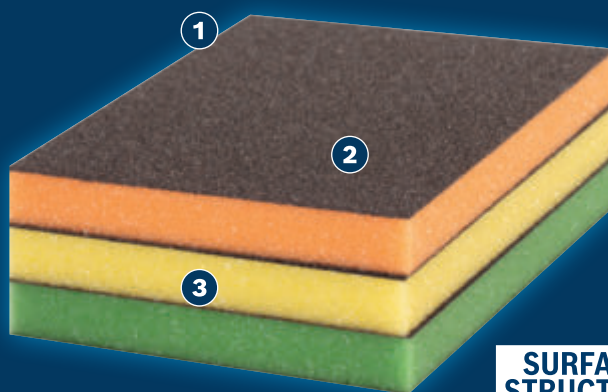

DLHÁ ŽIVOTNOST PŘI BRÚSENÍ DŘEVA A NÁTERU

EXPERT

- 1 Silné a pružné spojivo vďaka technológii Bosch Surface Structure
- 2 Špongie menia tvar tak, aby bol tlak na povrch rovnomerný
- 3 Pena odolná voči vytrhnutiu je mimoriadne silná a trvácna

**SURFACE
STRUCTURE**

UP TO
5x*

LONG LIFE

* vs. Bosch C420

Video

BOSCH

BRÚSNA PODLOŽKA EXPERT S473 FLEX

EXPERT

- Je ideálna na brúsenie zaoblených povrchov, dokonca aj tesných kriviek, ako sú nohy stola alebo stoličky. Táto široká, tenká podložka je veľmi flexibilná a dokáže sa omotať okolo valcovitých povrchov na ľahké, rovnomerné brúsenie; brúsenie sledujúce tvar nábytku na odstránenie starej farby alebo na povrchovú úpravu prírodného dreva
- Brusivá EXPERT – to najlepšie pre všetky odbory
- Ponúka až 5× dlhšiu životnosť než brúsny papier Bosch C420

VLASTNOSTI VÝROBKU			INFORMÁCIE O OBJEDNÁVANÍ				
Farba výrobku	Rozmery mm	Stupeň zrnitosti	Spôsob balenia	Obsah balenia	Zásielkové balenie	Kód EAN	Objednávacie číslo
oranžová	98 x 120 x 13	stredná	C0a	1	20	4059952605036	2 608 621 924
žltá	98 x 120 x 13	jemné	C0a	1	20	4059952605043	2 608 621 925
zelená	98 x 120 x 13	super jemné	C0a	1	20	4059952605050	2 608 621 926
oranžová	98 x 120 x 13	stredná	C0a	1	50	4059952545097	2 608 901 171
žltá	98 x 120 x 13	jemné	C0a	1	50	4059952545103	2 608 901 172
zelená	98 x 120 x 13	super jemné	C0a	1	50	4059952545110	2 608 901 173
oranžová/žltá/zelená	98 x 120 x 13	Stredná/jemná/superjemná	C1b	3	5	4059952545141	2 608 901 176
	98 x 120 x 13	Stredná/jemná/superjemná	C0a	20	1	4059952724669	2 608 902 492