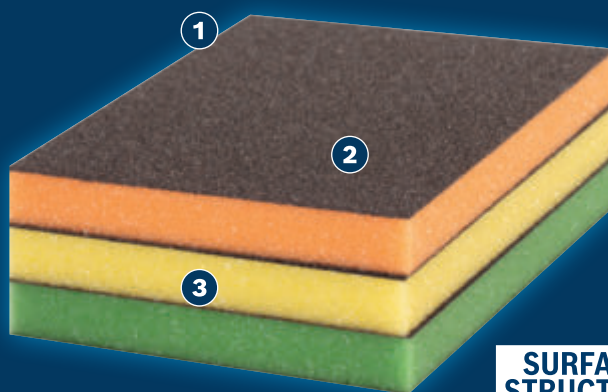

HØY SLITESTYRKE VED SLIPING AV TRE OG MALING

EXPERT

- 1 Sterk og fleksibel liming med Bosch Surface Structure
- 2 Svampen former seg etter arbeidsstykket, slik at trykket mot overflaten blir jevnt
- 3 Rivebestandig skum som er ekstremt kraftig og solid

**SURFACE
STRUCTURE**

UP TO
5x*

LONG LIFE

* vs. Bosch C420

Video

BOSCH

EXPERT S473 FLEX-SLIPESÅLE

EXPERT

- Perfekt til sliping av buede overflater – innbefattet smale flater som for eksempel bord- eller stolbein. Denne brede, tynne sålen er svært fleksibel og former seg smidig rundt sylindriske overflater for å gi jevn og enkel sliping – den kan brukes til formfølgende sliping av møbler for å fjerne gammel maling eller behandle overflater i naturlig tre
- EXPERT-slipemidler – det aller beste for alle virksomheter
- Opptil 5 ganger lengre levetid enn Bosch C420 Sandpapir