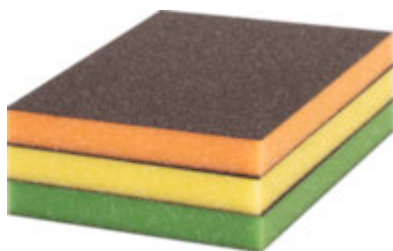

HØY SLITESTYRKE VED SLIPING AV TRE OG MALING

EXPERT

- 1 Sterk og fleksibel liming med Bosch Surface Structure
- 2 Svampen former seg etter arbeidsstykket, slik at trykket mot overflaten blir jevnt
- 3 Rivebestandig skum som er ekstremt kraftig og solid

**SURFACE
STRUCTURE**

UP TO
5x*

LONG LIFE

* vs. Bosch C420

Video

BOSCH

EXPERT S473 FLEX-SLIPESÅLE

EXPERT

- Perfekt til sliping av buede overflater – innbefattet smale flater som for eksempel bord- eller stolbein. Denne brede, tynne sålen er svært fleksibel og former seg smidig rundt sylindriske overflater for å gi jevn og enkel sliping – den kan brukes til formfølgende sliping av møbler for å fjerne gammel maling eller behandle overflater i naturlig tre
- EXPERT-slipemidler – det aller beste for alle virksomheter
- Opptil 5 ganger lengre levetid enn Bosch C420 Sandpapir