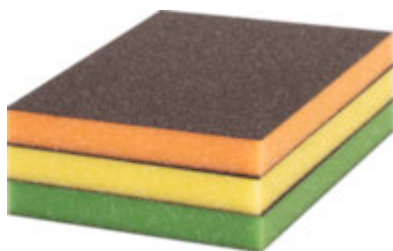

KAUAKESTEV PUIDU JA VÄRVI LIHVIMINE

EXPERT

- 1 Tugev ja painduv liim Boschi Surface Structure'iga
- 2 Käsna saab vormida eri kujudesse, et pinnale avalduv surve oleks ühtlane
- 3 Rebenemiskindel vaht on ülimalt tugev ja kauakestev

- Ideaalne kumerate pindade ja isegi kitsaste kumeruste, nagu laua- või toolijalgade, lihvimiseks. See lai ja õhuke tald on eriti paindlik ning ulatub ümber silinderjate pindade, võimaldades hõlpsat ja ühtlast lihvimist. Kuju järgiv mööbli lihvimine vana värvi eemaldamiseks või naturaalse puidu viimistlemiseks
- Abrasiivmaterjalid EXPERT – köikide valdkondade paremik
- Kestab kuni viis korda kauem kui Boschi liivapaber C420