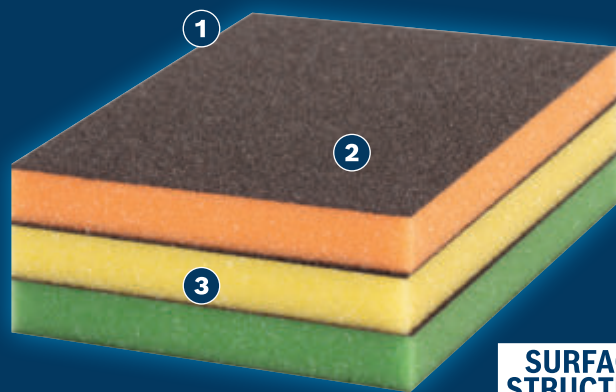

KAUAKESTEV PUIDU JA VÄRVI LIHVIMINE

EXPERT

- 1 Tugev ja painduv liim Boschi Surface Structure'iga
- 2 Käsna saab vormida eri kujudesse, et pinnale avalduv surve oleks ühtlane
- 3 Rebenemiskindel vaht on ülimalt tugev ja kauakestev

- Ideaalne kumerate pindade ja isegi kitsaste kumeruste, nagu laua- või toolijalgade, lihvimiseks. See lai ja õhuke tald on eriti paindlik ning ulatub ümber silinderjate pindade, võimaldades hõlpsat ja ühtlast lihvimist. Kuju järgiv mööbli lihvimine vana värvi eemaldamiseks või naturaalse puidu viimistlemiseks
- Abrasiivmaterjalid EXPERT – köikide valdkondade paremik
- Kestab kuni viis korda kauem kui Boschi liivapaber C420