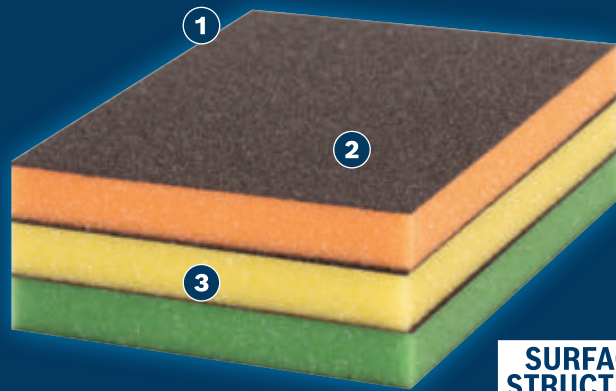

# LARGA DURACIÓN AL LIJAR MADERA Y PINTURA

## EXPERT

- 1 Unión fuerte y flexible con Bosch Surface Structure
- 2 La esponja se adapta a la forma para ejercer una presión uniforme sobre la superficie
- 3 La esponja resistente al desgarro es extremadamente fuerte y duradera.

## PLATO DE LIJA EXPERT S473 FLEX

**EXPERT**

- Ideal para lijar superficies curvas, incluso con curvas estrechas, como las patas de una mesa o una silla. Esta esponja fina y ancha es muy flexible y permite agarrar superficies cilíndricas para un lijado fácil y uniforme; lijado de muebles siguiendo su forma para eliminar pintura antigua o realizar el acabado de madera natural
- Abrasivos EXPERT: lo mejor para todos los oficios
- Dura hasta 5 veces más que la hoja de lija Bosch C420

CARACTERÍSTICAS DEL PRODUCTO			INFORMACIÓN DE PEDIDO				
Color del producto	Dimensiones en mm	Grado de finura	Tipo de envase	Cantidad por paquete	Embalaje de envío	Código EAN	Número de pedido
naranja	98 x 120 x 13	Medio	C0a	1	20	4059952605036	<b>2 608 621 924</b>
amarillo	98 x 120 x 13	fino	C0a	1	20	4059952605043	<b>2 608 621 925</b>
verde	98 x 120 x 13	superfino	C0a	1	20	4059952605050	<b>2 608 621 926</b>
naranja	98 x 120 x 13	Medio	C0a	1	50	4059952545097	<b>2 608 901 171</b>
amarillo	98 x 120 x 13	fino	C0a	1	50	4059952545103	<b>2 608 901 172</b>
verde	98 x 120 x 13	superfino	C0a	1	50	4059952545110	<b>2 608 901 173</b>
naranja/amarillo/verde	98 x 120 x 13	Medio/fino/superfino	C1b	3	5	4059952545141	<b>2 608 901 176</b>