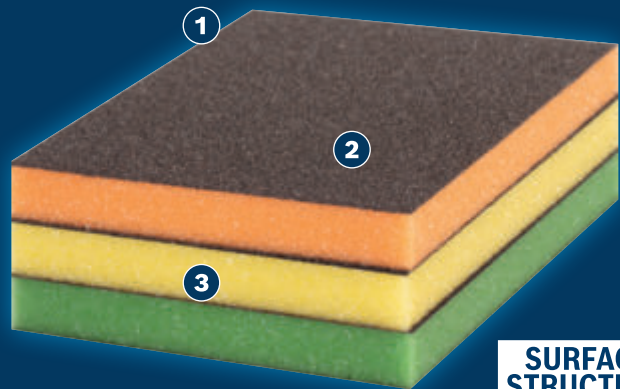

LARGA VIDA ÚTIL LIJANDO MADERA Y PINTURA

EXPERT

- 1 Adhesión fuerte y flexible con Surface Structure de Bosch
- 2 Esponja moldea a formas para una presión uniforme sobre la superficie
- 3 La espuma resistente al desgarro es extremadamente fuerte y duradera.

- Ideal para lijar superficies curvas, incluso curvas cerradas, como las patas de una mesa o de una silla. Esta almohadilla ancha y fina es muy flexible y puede agarrarse alrededor de las superficies cilíndricas para un lijado fácil y uniforme; lijado que sigue la forma de los muebles para eliminar la pintura vieja o el acabado de la madera natural
- Abrasivos EXPERT: lo mejor para todos los oficios
- Dura hasta 5 veces más que el papel de lija Bosch C420

PROPIEDADES DEL PRODUCTO			INFORMACIÓN SOBRE PEDIDOS				
Color del producto	Dimensiones mm	Grado	Tipo de embalaje	Cantidad de paquetes	Cantidad mínima de pedido	Código de barras	Cantidad de piezas
anaranjado	98 x 120 x 13	Medio	C0a	1	50	4059952545097	2 608 901 171
amarillo	98 x 120 x 13	Fino	C0a	1	50	4059952545103	2 608 901 172
verde	98 x 120 x 13	Superfino	C0a	1	50	4059952545110	2 608 901 173
anaranjado/amarillo/verde	98 x 120 x 13	Medio/Fino/Superfino	C1b	3	5	4059952545141	2 608 901 176