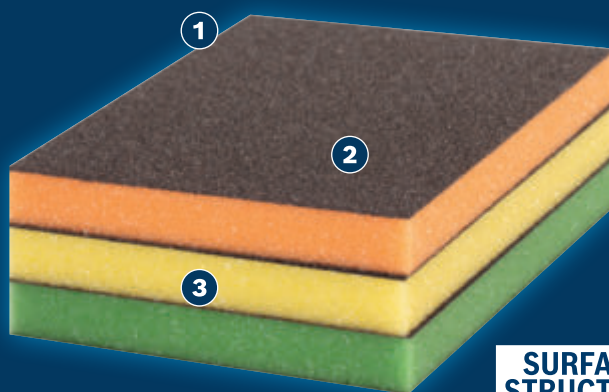

ΜΕΓΑΛΗΣ ΔΙΑΡΚΕΙΑΣ ΖΩΗΣ ΛΕΪΑΝΣΗ ΞΥΛΟΥ ΚΑΙ ΒΑΦΗΣ

EXPERT

- 1 Ισχυρή, εύκαμπτη συγκόλληση με Bosch Surface Structure
- 2 Το σφουγγάρι πλάθεται σε διάφορα σχήματα για εξομάλυνση της πίεσης στην επιφάνεια
- 3 Ο ανθεκτικός στα σκισίματα αφρός είναι εξαιρετικά ισχυρός και ανθεκτικός

- Ιδανικό για λείανση καμπυλωτών επιφανειών, ακόμη και στενών καμπυλών, όπως τα πόδια τραπεζιού ή καρέκλας. Αυτό το πλατύ, λεπτό γυαλόχαρτο είναι πολύ ευέλικτο και πιάνεται γύρω από κυλινδρικές επιφάνειες για εύκολη, ομοιόμορφη λείανση. Λείανση που ακολουθεί τη φόρμα των επίπλων, για την αφαίρεση παλιάς μπογιάς ή το φινιρίσμα φυσικού ξύλου
- Λειαντικά EXPERT - τα καλύτερα για κάθε ειδικότητα
- Διαρκεί έως 5 φορές περισσότερο σε σύγκριση με το γυαλόχαρτο C420 της Bosch

ΧΑΡΑΚΤΗΡΙΣΤΙΚΑ ΠΡΟΪΟΝΤΟΣ

ΠΛΗΡΟΦΟΡΙΕΣ ΠΑΡΑΓΕΛΙΑΣ

Χρώμα προϊόντος	Διαστάσεις mm	Βαθμός λεπτότητας	Συσκευασία	Ποσότητα συσκευασίας	Μονάδα συσκευασίας αποστολής	Κωδικός EAN	Κωδικός αριθμός
πορτοκαλί	98 x 120 x 13	μεσαίο	C0a	1	50	4059952545097	2 608 901 171
κίτρινο	98 x 120 x 13	λεπτή	C0a	1	50	4059952545103	2 608 901 172
πράσινο	98 x 120 x 13	πολύ λεπτό	C0a	1	50	4059952545110	2 608 901 173
πορτοκαλί / κίτρινο / πράσινο	98 x 120 x 13	Μεσαία / Λεπτή / Πολύ λεπτή	C1b	3	5	4059952545141	2 608 901 176