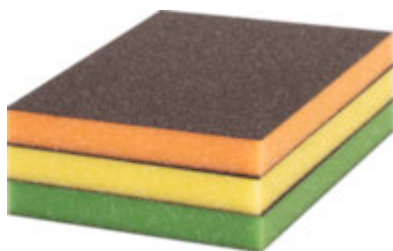

ΜΕΓΑΛΗΣ ΔΙΑΡΚΕΙΑΣ ΖΩΗΣ ΛΕΪΑΝΣΗ ΞΥΛΟΥ ΚΑΙ ΒΑΦΗΣ

EXPERT

- 1 Ισχυρή, εύκαμπτη συγκόλληση με Bosch Surface Structure
- 2 Το σφουγγάρι πλάθεται σε διάφορα σχήματα για εξομάλυνση της πίεσης στην επιφάνεια
- 3 Ο ανθεκτικός στα σκισίματα αφρός είναι εξαιρετικά ισχυρός και ανθεκτικός

- Ιδανικό για λείανση καμπυλωτών επιφανειών, ακόμη και στενών καμπυλών, όπως τα πόδια τραπεζιού ή καρέκλας. Αυτό το πλατύ, λεπτό γυαλόχαρτο είναι πολύ ευέλικτο και πιάνεται γύρω από κυλινδρικές επιφάνειες για εύκολη, ομοιόμορφη λείανση. Λείανση που ακολουθεί τη φόρμα των επίπλων, για την αφαίρεση παλιάς μπογιάς ή το φινιρίσμα φυσικού ξύλου
- Λειαντικά EXPERT - τα καλύτερα για κάθε ειδικότητα
- Διαρκεί έως 5 φορές περισσότερο σε σύγκριση με το γυαλόχαρτο C420 της Bosch