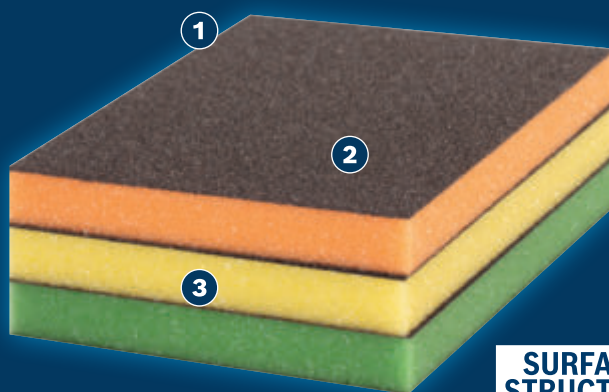

# SLIBNING AF TRÆ OG MALING MED LANG STANDTID

## EXPERT

- 1 Stærk, fleksibel binding med Bosch Surface Structure
- 2 Svampen former sig efter emnet, hvilket sikrer et jævnt tryk mod overfladen
- 3 Rivefast skum er ekstremt stærkt og holdbart

**SURFACE  
STRUCTURE**

## EXPERT S473 FLEX SLIBESKIVE

**EXPERT**

- Perfekt egnet til slibning af buede overflader, selv meget snævre kurver ved f.eks. bord- eller stoleben. Denne brede, tynde pude er meget fleksibel og kan formes omkring cylindriske overflader for at sikre nem og ensartet slibning, der følger konturerne på møbler for at fjerne gammel maling eller efterbehandle naturligt træ
- EXPERT for Abrasives – det allerbedste inden for alle brancher
- Holder op til 5 gange længere end Bosch C420 Sandpapir