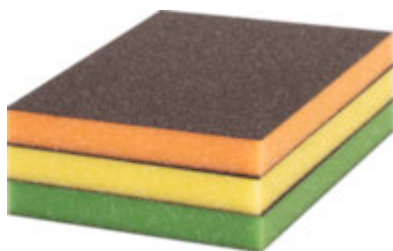

## EXPERT

- 1 Stærk, fleksibel binding med Bosch Surface Structure
- 2 Svampen former sig efter emnet, hvilket sikrer et jævnt tryk mod overfladen
- 3 Rivefast skum er ekstremt stærkt og holdbart

**SURFACE  
STRUCTURE**

## EXPERT S473 FLEX SLIBESKIVE

**EXPERT**

- Perfekt egnet til slibning af buede overflader, selv meget snævre kurver ved f.eks. bord- eller stoleben. Denne brede, tynde pude er meget fleksibel og kan formes omkring cylindriske overflader for at sikre nem og ensartet slibning, der følger konturerne på møbler for at fjerne gammel maling eller efterbehandle naturligt træ
- EXPERT for Abrasives – det allerbedste inden for alle brancher
- Holder op til 5 gange længere end Bosch C420 Sandpapir