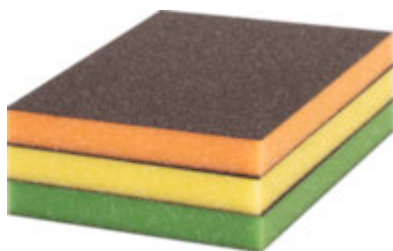

- Je ideální k broušení zaoblených povrchů i s malými poloměry, např. nohy stolu nebo židle. Tato široká a tenká brusná houba je velmi ohebná a dá se ovinout kolem válcových povrchů pro snadné a rovnoměrné broušení. Také se s ní snadno brousí nábytek při odstraňování starého laku nebo povrchové úpravy dřeva
- Brusiva EXPERT – to nejlepší pro všechna řemesla
- Vydrží až 5× déle než brusný papír Bosch C420