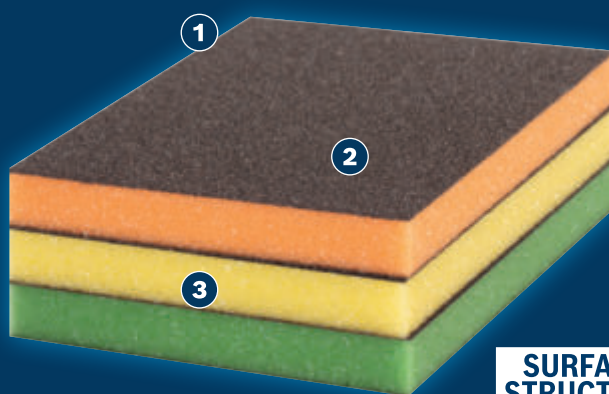

BROUŠENÍ DŘEVA I LAKU A DLOUHÁ ŽIVOTNOST

EXPERT

- 1 Silné a pružné spojení díky technologii Bosch Surface Structure
- 2 Houbka se přizpůsobuje různým tvarům a zachovává tak rovnoměrné rozložení tlaku na povrchu
- 3 Pěna odolná vůči roztržení je extrémně pevná a odolná

- Je ideální k broušení zaoblených povrchů i s malými poloměry, např. nohy stolu nebo židle. Tato široká a tenká brusná houba je velmi ohebná a dá se ovinout kolem válcových povrchů pro snadné a rovnoměrné broušení. Také se s ní snadno brousí nábytek při odstraňování starého laku nebo povrchové úpravy dřeva
- Brusiva EXPERT – to nejlepší pro všechna řemesla
- Vydrží až 5× déle než brusný papír Bosch C420

VLASTNOSTI PRODUKTŮ			OBJEDNACÍ INFORMACE				
Barva výrobku	Rozměry mm	Stupeň zrnitosti	Druh balení	Obsah balení	Velkoobchodní balení	Kód EAN	Objednací číslo
oranžová	98 x 120 x 13	střední	C0a	1	20	4059952605036	2 608 621 924
Žlutá	98 x 120 x 13	jemné	C0a	1	20	4059952605043	2 608 621 925
zelená	98 x 120 x 13	velmi jemná	C0a	1	20	4059952605050	2 608 621 926
oranžová	98 x 120 x 13	střední	C0a	1	50	4059952545097	2 608 901 171
Žlutá	98 x 120 x 13	jemné	C0a	1	50	4059952545103	2 608 901 172
zelená	98 x 120 x 13	velmi jemná	C0a	1	50	4059952545110	2 608 901 173
oranžová/žlutá/zelená	98 x 120 x 13	Střední / jemná / velmi jemná	C1b	3	5	4059952545141	2 608 901 176
	98 x 120 x 13	Střední / jemná / velmi jemná	C0a	20	1	4059952724669	2 608 902 492