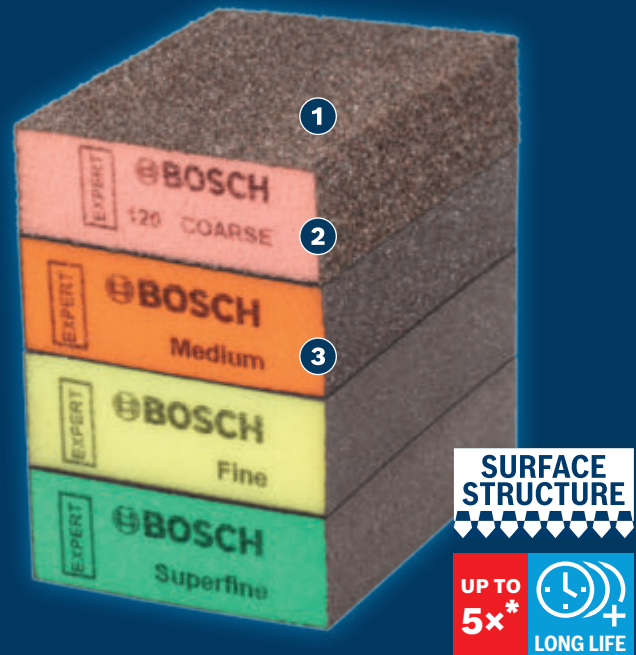

ПОДОВЖЕНА ВИТРИВАЛІСТЬ ПІД ЧАС ШЛІФУВАННЯ ДЕРЕВИНИ Й ФАРБИ

EXPERT

- 1 Міцна й гнучка зв'язка завдяки Bosch Surface Structure
- 2 Губка приймає потрібну форму для рівномірного тиску на поверхню
- 3 Зносостійкі спінені матеріали відрізняються винятковою міцністю й витривалістю

* vs. Bosch C420

ШЛІФУВАЛЬНИЙ БЛОК EXPERT S471 STANDARD

EXPERT

- Ідеальне рішення для шліфування рівних поверхонь, наприклад для видалення старої фарби з віконних рам; квадратні кромки та міцна платформа допомагають утворювати форму, зокрема при шліфуванні гострих кутів
- Абразиви EXPERT – найкращі для всіх робіт
- Максимально в 5 разів довший строк служби, ніж у паперу для шліфування Bosch C420

ХАРАКТЕРИСТИКИ ВИРОБУ

ІНФОРМАЦІЯ ДЛЯ ЗАМОВЛЕННЯ

Параметри, мм	Ступінь подрібнення	Колір виробу	ІНФОРМАЦІЯ ДЛЯ ЗАМОВЛЕННЯ				Штрих-код	Номер за каталогом
			Тип упаковки	Кількість в упаковці	Вміст транспортної упаковки			
69 x 97 x 26	середній	Помаранчевий	C0a	1	50	4059952545073	2 608 901 169	
69 x 97 x 26	дрібний	Жовтий	C0a	1	50	4059952545080	2 608 901 170	
69 x 97 x 26	Середня / Тонка / Надтонка	помаранчева / жовта / зелена	C1b	3	5	4059952545134	2 608 901 175	
69 x 97 x 26	наддрібний	зелений	C0a	1	50	4059952545189	2 608 901 180	