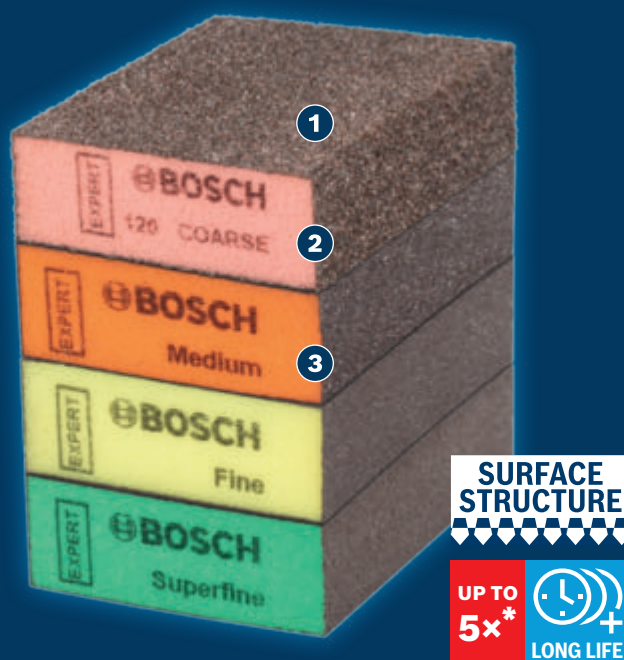

LÅNG LIVSLÄNGD NÄR DU SLIPAR FÄRG OCH TRÄ

EXPERT

- 1 Stark, flexibel bindning med Bosch Surface Structure
- 2 Svampen anpassas till olika former för att ge jämnt tryck på ytan
- 3 Extremt slitstarkt och hållbart skum.

* vs. Bosch C420

EXPERT S471 STANDARD SLIPBLOCK

EXPERT

- Perfekt till planslipning, till exempel för att ta bort gammal färg från fönsterkarmar. Rätvinkliga kanter och en fast dyna hjälper till att formge materialet, till exempel genom att slipa bort vassa kanter
- EXPERT slipmedel – det bästa för alla verksamheter
- Håller upp till 5 gånger längre än vanliga Bosch C420 slippapper

PRODUKTEGENSKAPER			BESTÄLLNINGSGENOMGÅNG					EAN-kod	Beställningsnummer
Mått mm	Grovlek	Produktfärg	Förpackningstyp	Antal i förpackning	Detaljstförförpackning				
69 x 97 x 26	medel	orange	C0a	1	50	4059952545073	2 608 901 169		
69 x 97 x 26	fin	gul	C0a	1	50	4059952545080	2 608 901 170		
69 x 97 x 26	Medelgrov/Fin/Superfin	orange / gul / grön	C1b	3	5	4059952545134	2 608 901 175		
69 x 97 x 26	medel	orange	C0a	1	20	4059952545158	2 608 901 177		
69 x 97 x 26	fin	gul	C0a	1	20	4059952545165	2 608 901 178		
69 x 97 x 26	superfin	grön	C0a	1	20	4059952545172	2 608 901 179		
69 x 97 x 26	superfin	grön	C0a	1	50	4059952545189	2 608 901 180		
69 x 97 x 26	Grov/Medium/Fin/Superfin		C0a	20	1	4059952724645	2 608 902 490		
96 x 26 x 69	Grovt	röd	C0a	1	20	4059952638263	2 608 901 678		