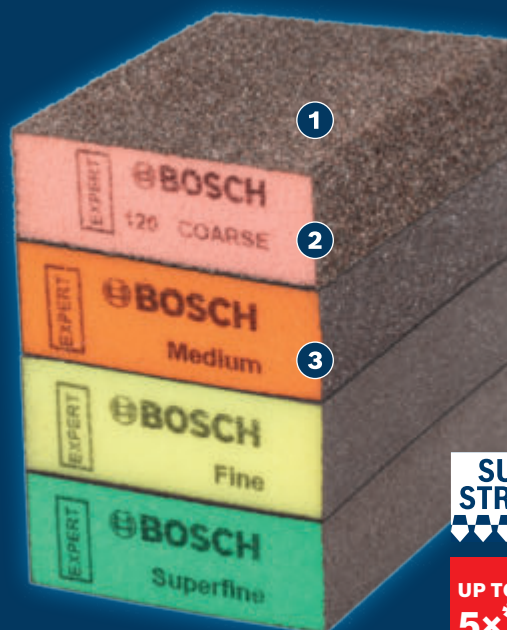

## EXPERT

- 1 Jaka, fleksibilna veza sa površinskom strukturom kompanije Bosch
- 2 Sundešer se prilagođava oblicima za ravnomerni pritisak na površinu
- 3 Pena otporna na kidanje izuzetno je jaka i izdržljiva

## EXPERT S471 STANDARD SUNĐER ZA BRUŠENJE

**EXPERT**

- Idealan je za brušenje ravnih površina, recimo za uklanjanje stare farbe sa prozorskih štokova. Četvrtaste ivice i čvrsta potpora pomažu oblikovanje, recimo brušenjem oštarih ivica
- EXPERT abrazivi – najbolji za sve zanate
- Traje do 5x duže od Bosch C420 brusnog papira

KARAKTERISTIKE PROIZVODA			INFORMACIJE ZA PORUČIVANJE				
Dimenzije mm	Stepen finoće	Boja proizvoda	Vrsta pakovanja	Količina u pakovanju	Jedinica pakovanja za dostavu	EAN-kod	Kataloški broj
69 x 97 x 26	srednje	narandžasta	C0a	1	50	4059952545073	<b>2 608 901 169</b>
69 x 97 x 26	fino	žuta	C0a	1	50	4059952545080	<b>2 608 901 170</b>
69 x 97 x 26	Srednje / fino / super fino	narandžasta / žuta / zelena	C1b	3	5	4059952545134	<b>2 608 901 175</b>
69 x 97 x 26	srednje	narandžasta	C0a	1	20	4059952545158	<b>2 608 901 177</b>
69 x 97 x 26	fino	žuta	C0a	1	20	4059952545165	<b>2 608 901 178</b>
69 x 97 x 26	super fino	zelena	C0a	1	20	4059952545172	<b>2 608 901 179</b>
69 x 97 x 26	super fino	zelena	C0a	1	50	4059952545189	<b>2 608 901 180</b>
69 x 97 x 26	Grubo / srednje / fino / superfino		C0a	20	1	4059952724645	<b>2 608 902 490</b>
96 x 26 x 69	Grubo	crvena	C0a	1	20	4059952638263	<b>2 608 901 678</b>
69 x 97 x 26	Grubo			6	1	4059952746067	<b>2 608 902 728</b>
69 x 97 x 26	srednje			6	1	4059952746074	<b>2 608 902 729</b>
69 x 97 x 26	fino			6	1	4059952746081	<b>2 608 902 730</b>
69 x 97 x 26	super fino			6	1	4059952746098	<b>2 608 902 731</b>