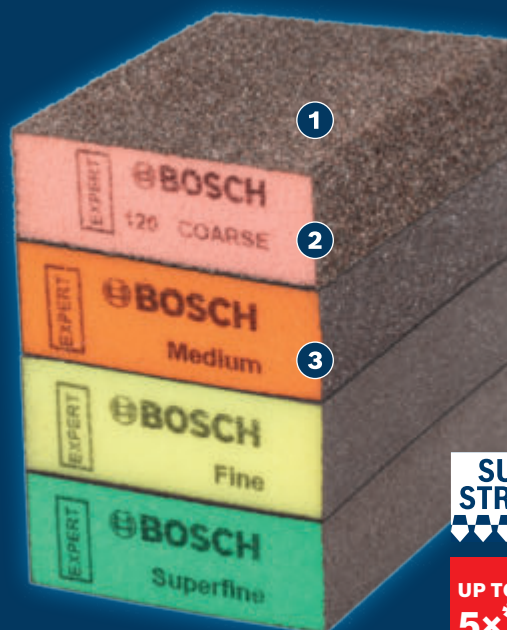

DOLGA ŽIVLJENJSKA DOBA PRI BRUŠENJU LESA IN BARVE

EXPERT

- 1 Močna in prožna vezava z Boschevo tehnologijo Surface Structure
- 2 Gobico se lahko po želji stisne v želeno obliko za enakomeren pritisk na površino
- 3 Pena, odporna proti obrabi, je izjemno močna in obstojna

**SURFACE
STRUCTURE**

**UP TO
5x***

LONG LIFE

* vs. Bosch C420

Video

BOSCH

BRUSNI BLOK EXPERT S471 STANDARD

EXPERT

- Idealno za plosko brušenje, na primer pri odstranjevanju stare barve z okenskih okvirjev; kvadratni robovi in čvrsta podloga pomagata pri oblikovanju, na primer pri brušenju ostrih robov
- Pribor za brušenje EXPERT – najboljše za vse obrti
- Do 5-krat daljša življenjska doba kot pri brusnem papirju Bosch C420

TEHNIČNE SPECIFIKACIJE			PODATKI ZA NAROČANJE				
Dimenzije v mm	Stopnja zrnatosti	Barva izdelka	Način pakiranja	Število kosov	Paket za pošiljanje	EAN koda	Kataloška številka
69 x 97 x 26	srednja	Oranžna	C0a	1	50	4059952545073	2 608 901 169
69 x 97 x 26	fina	rumena	C0a	1	50	4059952545080	2 608 901 170
69 x 97 x 26	Srednje/fino/zelo fino	Oranžna/rumena/zelena	C1b	3	5	4059952545134	2 608 901 175
69 x 97 x 26	srednja	Oranžna	C0a	1	20	4059952545158	2 608 901 177
69 x 97 x 26	fina	rumena	C0a	1	20	4059952545165	2 608 901 178
69 x 97 x 26	super fina	zelena	C0a	1	20	4059952545172	2 608 901 179
69 x 97 x 26	super fina	zelena	C0a	1	50	4059952545189	2 608 901 180
69 x 97 x 26	Grobo / srednje / fino / izjemno fino		C0a	20	1	4059952724645	2 608 902 490
96 x 26 x 69	Grobo	rdeča	C0a	1	20	4059952638263	2 608 901 678
69 x 97 x 26	Grobo			6	1	4059952746067	2 608 902 728
69 x 97 x 26	srednja			6	1	4059952746074	2 608 902 729
69 x 97 x 26	fina			6	1	4059952746081	2 608 902 730
69 x 97 x 26	super fina			6	1	4059952746098	2 608 902 731