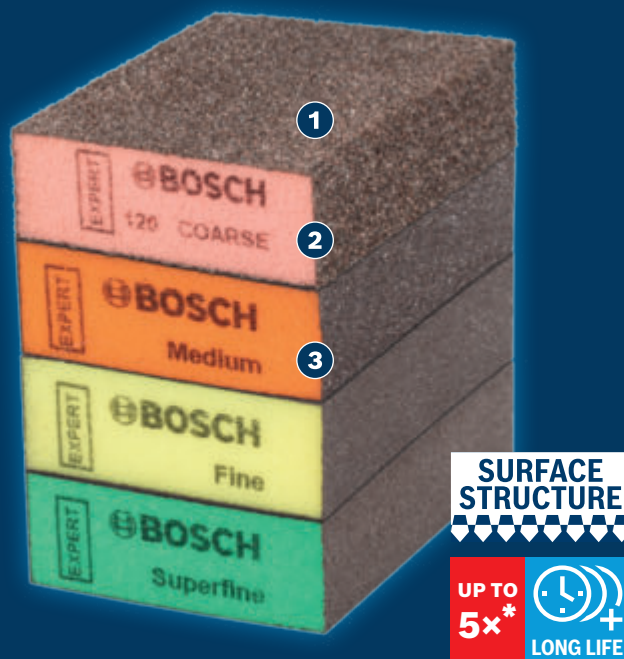

DLHÁ ŽIVOTNOST PŘI BRÚSENÍ DŘEVA A NÁTERU

EXPERT

- 1 Silné a pružné spojivo vďaka technologii Bosch Surface Structure
- 2 Špongie menia tvar tak, aby bol tlak na povrch rovnomerný
- 3 Pena odolná voči vytrhnutiu je mimoriadne silná a trvácna

* vs. Bosch C420

BOSCH

BRÚSNY BLOK EXPERT S471 STANDARD

EXPERT

- Ideálne na brúsenie plochých povrchov, napríklad na odstránenie starej farby z okenných rámov; pravouhlé hrany a pevná podložka pomáhajú tvarovaniu, napríklad zbrúsením ostrých hrán
- Brusivá EXPERT – to najlepšie pre všetky odbory
- Ponúka až 5x dlhšiu životnosť než brusivý papier Bosch C420

VLASTNOSTI VÝROBKU			INFORMÁCIE O OBJEDNÁVANÍ				
Rožmery mm	Stupeň zrnitosti	Farba výrobku	Spôsob balenia	Obsah balenia	Zásielkové balenie	Kód EAN	Objednávacie číslo
69 x 97 x 26	stredná	oranžová	C0a	1	50	4059952545073	2 608 901 169
69 x 97 x 26	jemné	Žltá	C0a	1	50	4059952545080	2 608 901 170
69 x 97 x 26	Stredná/jemná/superjemná	oranžová/žltá/zelená	C1b	3	5	4059952545134	2 608 901 175
69 x 97 x 26	stredná	oranžová	C0a	1	20	4059952545158	2 608 901 177
69 x 97 x 26	jemné	Žltá	C0a	1	20	4059952545165	2 608 901 178
69 x 97 x 26	super jemné	zelená	C0a	1	20	4059952545172	2 608 901 179
69 x 97 x 26	super jemné	zelená	C0a	1	50	4059952545189	2 608 901 180
69 x 97 x 26	Hrubé/stredné/jemné/superjemné		C0a	20	1	4059952724645	2 608 902 490
96 x 26 x 69	Hrubé	červená	C0a	1	20	4059952638263	2 608 901 678