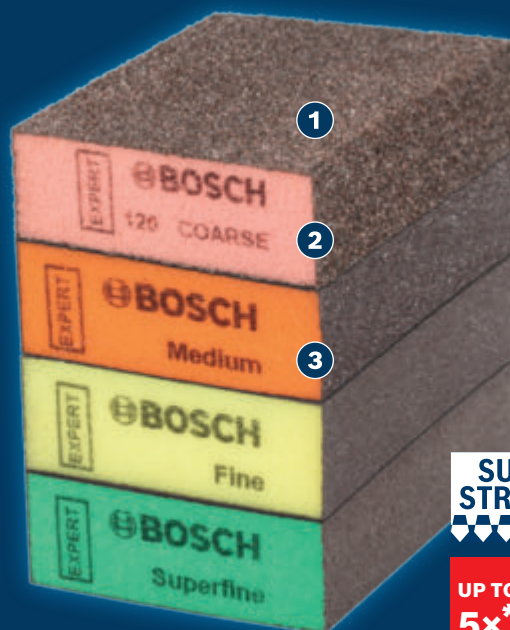

## EXPERT

- 1 Tugev ja painduv liim Boschi Surface Structure'iga
- 2 Käsna saab vormida eri kujudesse, et pinnale avalduv surve oleks ühtlane
- 3 Rebenemiskindel vaht on ülimalt tugev ja kauakestev

**SURFACE  
STRUCTURE**

## EXPERT S471 STANDARD LIHVPLOKK

**EXPERT**

- Ideaalne lameliivimistöodeks, näiteks aknaraamidelt vana värvi eemaldamiseks; kandilised servad ja kõva tald aitavad näiteks teravaid servi maha lihvides kuju vormida
- Abrasiivmaterjalid EXPERT – kõikide valdkondade paremik
- Kestab kuni viis korda kauem kui Boschi liivapaber C420