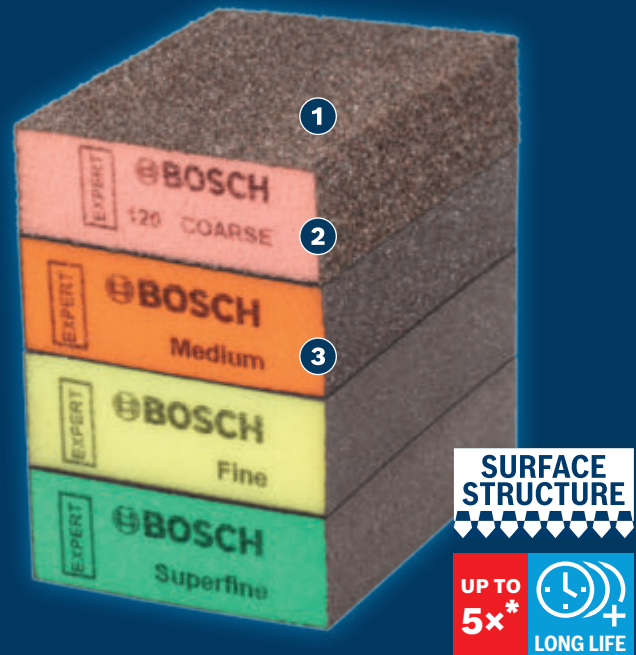

# LARGA VIDA ÚTIL LIJANDO MADERA Y PINTURA

## EXPERT

- 1 Adhesión fuerte y flexible con Surface Structure de Bosch
- 2 Esponja moldea a formas para una presión uniforme sobre la superficie
- 3 La espuma resistente al desgarro es extremadamente fuerte y duradera.

## ESPONJAS ABRASIVAS EXPERT STANDARD

**EXPERT**

- Ideal para el lijado plano, por ejemplo, para eliminar la pintura vieja de los marcos de las ventanas; los bordes cuadrados y la almohadilla firme ayudan a dar forma, por ejemplo, lijando los bordes afilados
- Abrasivos EXPERT: lo mejor para todos los oficios
- Dura hasta 5 veces más que el papel de lija Bosch C420

PROPIEDADES DEL PRODUCTO			INFORMACIÓN SOBRE PEDIDOS				
Dimensiones mm	Grado	Color del producto	Tipo de embalaje	Cantidad de paquetes	Cantidad mínima de pedido	Código de barras	Cantidad de piezas
69 x 97 x 26	Medio	anaranjado	C0a	1	50	4059952545073	<b>2 608 901 169</b>
69 x 97 x 26	Fino	amarillo	C0a	1	50	4059952545080	<b>2 608 901 170</b>
69 x 97 x 26	Medio/Fino/Superfino	anaranjado/amarillo/verde	C1b	3	5	4059952545134	<b>2 608 901 175</b>
69 x 97 x 26	Superfino	verde	C0a	1	50	4059952545189	<b>2 608 901 180</b>