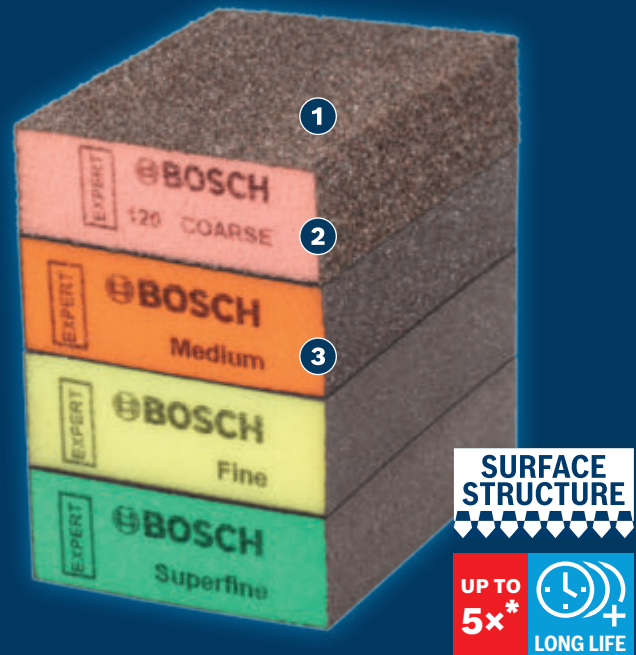

LARGA VIDA ÚTIL LIJANDO MADERA Y PINTURA

EXPERT

- 1 Adhesión fuerte y flexible con Surface Structure de Bosch
- 2 Esponja moldea a formas para una presión uniforme sobre la superficie
- 3 La espuma resistente al desgarro es extremadamente fuerte y duradera.

* vs. Bosch C420

ESPONJAS ABRASIVAS EXPERT STANDARD

EXPERT

- Ideal para el lijado plano, por ejemplo, para eliminar la pintura vieja de los marcos de las ventanas; los bordes cuadrados y la almohadilla firme ayudan a dar forma, por ejemplo, lijando los bordes afilados
- Abrasivos EXPERT: lo mejor para todos los oficios
- Dura hasta 5 veces más que el papel de lija Bosch C420

PROPIEDADES DEL PRODUCTO			INFORMACIÓN SOBRE PEDIDOS				
Dimensiones mm	Grado	Color del producto	Tipo de embalaje	Cantidad de paquetes	Cantidad mínima de pedido	Código de barras	Cantidad de piezas
69 x 97 x 26	Medio	anaranjado	C0a	1	50	4059952545073	2 608 901 169
69 x 97 x 26	Superfino	verde	C0a	1	50	4059952545189	2 608 901 180