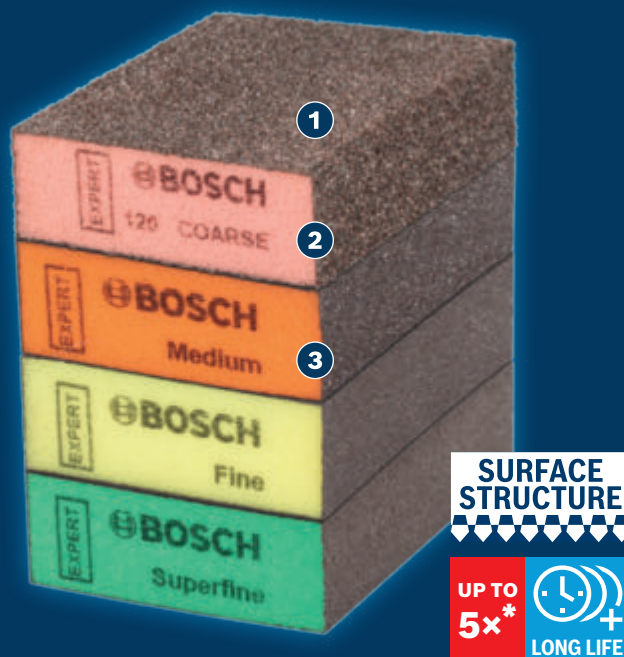

# ΜΕΓΑΛΗΣ ΔΙΑΡΚΕΙΑΣ ΖΩΗΣ ΛΕΪΑΝΣΗ ΞΥΛΟΥ ΚΑΙ ΒΑΦΗΣ

## EXPERT

- 1 Ισχυρή, εύκαμπτη συγκόλληση με Bosch Surface Structure
- 2 Το σφουγγάρι πλάθεται σε διάφορα σχήματα για εξομάλυνση της πίεσης στην επιφάνεια
- 3 Ο ανθεκτικός στα σκισίματα αφρός είναι εξαιρετικά ισχυρός και ανθεκτικός

## ΤΑΚΟΣ ΛΕΙΑΝΣΗΣ EXPERT S471 STANDARD

**EXPERT**

- Ιδανικό για επίπεδη λείανση, για παράδειγμα για την αφαίρεση παλιές μπογιές από πλαίσια παραθύρων. Τα τετράγωνα άκρα και το σταθερό πέλμα βοηθούν στο σχήμα, π.χ. πραγματοποιώντας λείανση σε αιχμηρά άκρα
- Λειαντικά EXPERT - τα καλύτερα για κάθε ειδικότητα
- Διάρκει έως 5 φορές περισσότερο σε σύγκριση με το γυαλόχαρτο C420 της Bosch

ΧΑΡΑΚΤΗΡΙΣΤΙΚΑ ΠΡΟΪΟΝΤΟΣ			ΠΛΗΡΟΦΟΡΙΕΣ ΠΑΡΑΓΕΛΙΑΣ				
Διαστάσεις mm	Βαθμός λεπτότητας	Χρώμα προϊόντος	Συσκευασία	Ποσότητα συσκευασίας	Μονάδα συσκευασίας αποστολής	Κωδικός EAN	Κωδικός αριθμός
69 x 97 x 26	μεσαίο	πορτοκαλί	C0a	1	50	4059952545073	<b>2 608 901 169</b>
69 x 97 x 26	λεπτή	κίτρινο	C0a	1	50	4059952545080	<b>2 608 901 170</b>
69 x 97 x 26	Μεσαία / Λεπτή / Πολύ λεπτή	πορτοκαλί / κίτρινο / πράσινο	C1b	3	5	4059952545134	<b>2 608 901 175</b>
69 x 97 x 26	μεσαίο	πορτοκαλί	C0a	1	20	4059952545158	<b>2 608 901 177</b>
69 x 97 x 26	λεπτή	κίτρινο	C0a	1	20	4059952545165	<b>2 608 901 178</b>
69 x 97 x 26	πολύ λεπτό	πράσινο	C0a	1	20	4059952545172	<b>2 608 901 179</b>
69 x 97 x 26	πολύ λεπτό	πράσινο	C0a	1	50	4059952545189	<b>2 608 901 180</b>