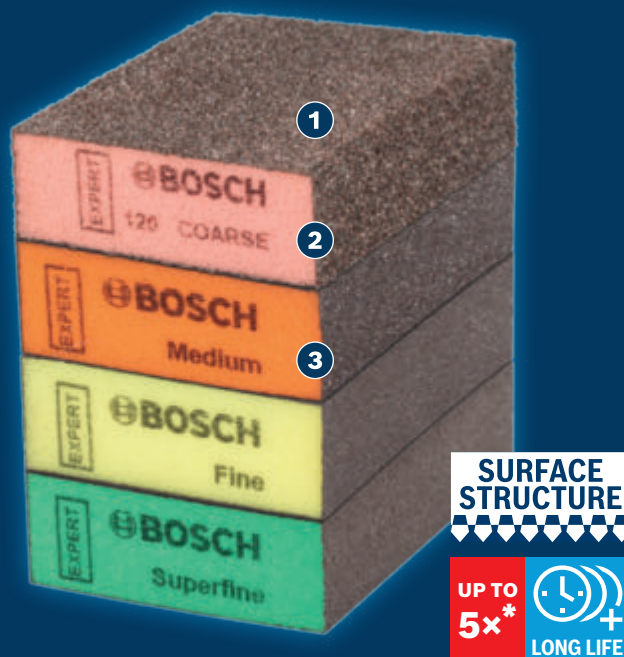

SLIBNING AF TRÆ OG MALING MED LANG STANDTID

EXPERT

- 1 Stærk, fleksibel binding med Bosch Surface Structure
- 2 Svampen former sig efter emnet, hvilket sikrer et jævnt tryk mod overfladen
- 3 Rivefast skum er ekstremt stærkt og holdbart

* vs. Bosch C420

EXPERT S471 STANDARD SLIBEBLOK

EXPERT

- Det perfekte valg til fladslibning, for eksempel for at fjerne gammel maling fra vinduesrammer. Vinkelrette kanter og en fast pude giver slibesvampen form, for eksempel til slibning af skarpe kanter
- Expert for Abrasives – det ultimative valg for alle brancher
- Holder op til 5 gange længere end Bosch C420 Sandpapir

PRODUKTEGENSKABER				BESTILLINGSINFORMATIONER				
Mål mm	Finhedsgrad	Produktfarve	Emballage	Antal i pakken	Detailpakning	EAN-kode	Bestillingsnummer	
69 x 97 x 26	medium	orange	C0a	1	50	4059952545073	2 608 901 169	
69 x 97 x 26	fint	gul	C0a	1	50	4059952545080	2 608 901 170	
69 x 97 x 26	Mellem/Fin/Ekstra fin	orange/gul/grøn	C1b	3	5	4059952545134	2 608 901 175	
69 x 97 x 26	medium	orange	C0a	1	20	4059952545158	2 608 901 177	
69 x 97 x 26	fint	gul	C0a	1	20	4059952545165	2 608 901 178	
69 x 97 x 26	super fint	grøn	C0a	1	20	4059952545172	2 608 901 179	
69 x 97 x 26	super fint	grøn	C0a	1	50	4059952545189	2 608 901 180	
69 x 97 x 26	Grov/medium/fin/superfin		C0a	20	1	4059952724645	2 608 902 490	
96 x 26 x 69	Grov	rød	C0a	1	20	4059952638263	2 608 901 678	