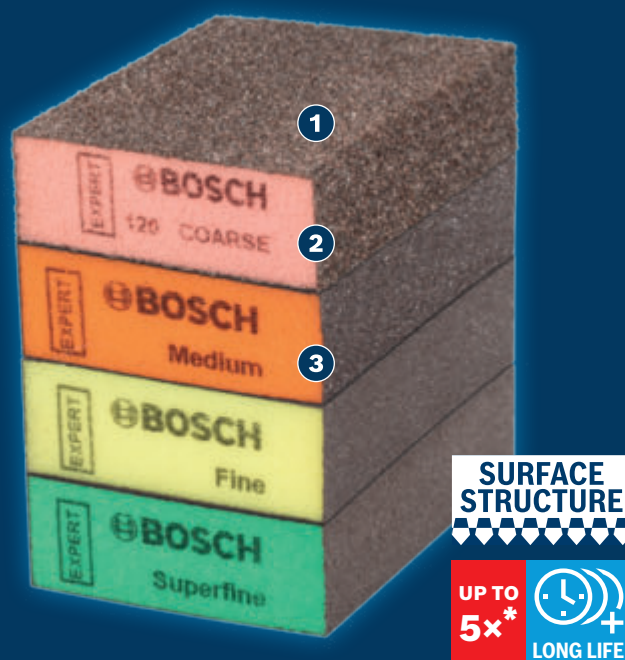

BROUŠENÍ DŘEVA I LAKU A DLOUHÁ ŽIVOTNOST

EXPERT

- 1 Silné a pružné spojení díky technologii Bosch Surface Structure
- 2 Houba se přizpůsobuje různým tvarům a zachovává tak rovnoměrné rozložení tlaku na povrchu
- 3 Pěna odolná vůči roztržení je extrémně pevná a odolná

* vs. Bosch C420

BRUSNÁ HOUBA EXPERT S471 STANDARD

EXPERT

- Ideální pro broušení ploch, např. při odstraňování starého laku z okenních rámců. Pravoúhlý tvar a pevný podklad umožňují udržet tvar, např. při broušení pravoúhlých hran
- Brusiva EXPERT – to nejlepší pro všechna řemesla
- Vydrží až 5× déle než brusný papír Bosch C420

VLASTNOSTI PRODUKTŮ			OBJEDNACÍ INFORMACE				
Rozměry mm	Stupeň zrnitosti	Barva výrobku	Druh balení	Obsah balení	Velkoobchodní balení	Kód EAN	Objednací číslo
69 x 97 x 26	střední	oranžová	C0a	1	50	4059952545073	2 608 901 169
69 x 97 x 26	jemné	Žlutá	C0a	1	50	4059952545080	2 608 901 170
69 x 97 x 26	Střední / jemná / velmi jemná	oranžová/žlutá/zelená	C1b	3	5	4059952545134	2 608 901 175
69 x 97 x 26	střední	oranžová	C0a	1	20	4059952545158	2 608 901 177
69 x 97 x 26	jemné	Žlutá	C0a	1	20	4059952545165	2 608 901 178
69 x 97 x 26	velmi jemná	zelená	C0a	1	20	4059952545172	2 608 901 179
69 x 97 x 26	velmi jemná	zelená	C0a	1	50	4059952545189	2 608 901 180
69 x 97 x 26	Hrubý / Střední / Jemný / Velmi jemný		C0a	20	1	4059952724645	2 608 902 490
96 x 26 x 69	Coarse	červená	C0a	1	20	4059952638263	2 608 901 678