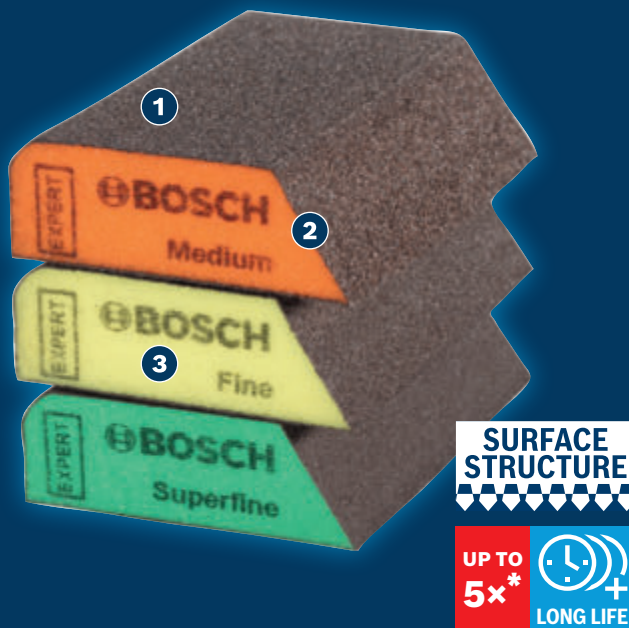

ПОДОВЖЕНА ВИТРИВАЛІСТЬ ПІД ЧАС ШЛІФУВАННЯ ДЕРЕВИНИ Й ФАРБИ

EXPERT

- 1 Міцна й гнучка зв'язка завдяки Bosch Surface Structure
- 2 Губка приймає потрібну форму для рівномірного тиску на поверхню
- 3 Зносостійкі спінені матеріали відрізняються винятковою міцністю й витривалістю

* vs. Bosch C420

Відео

BOSCH

ШЛІФУВАЛЬНИЙ БЛОК EXPERT S470 COMBI

EXPERT

- Ідеальне рішення для шліфування, наприклад для видалення старої фарби з віконних рам; тонкий край оптимально підходить для шліфування поверхонь біля скла та стін; закруглений край повторює форму фрезерованих країв дерев'яних столів
- Абразиви EXPERT – найкращі для всіх робіт
- Максимально в 5 разів довший строк служби, ніж у паперу для шліфування Bosch C420

ХАРАКТЕРИСТИКИ ВИРОБУ

ІНФОРМАЦІЯ ДЛЯ ЗАМОВЛЕННЯ

Параметри, мм	Ступінь подрібнення	Колір виробу	Тип упаковки	Кількість в упаковці	Вміст транспортної упаковки	Штрих-код	Номер за каталогом
69 x 97 x 26	дрібний	Жовтий	C0a	1	50	4059952545066	2 608 901 168
69 x 97 x 26	Середня / Тонка / Надтонка	помаранчева / жовта / зелена	C1b	3	5	4059952545127	2 608 901 174