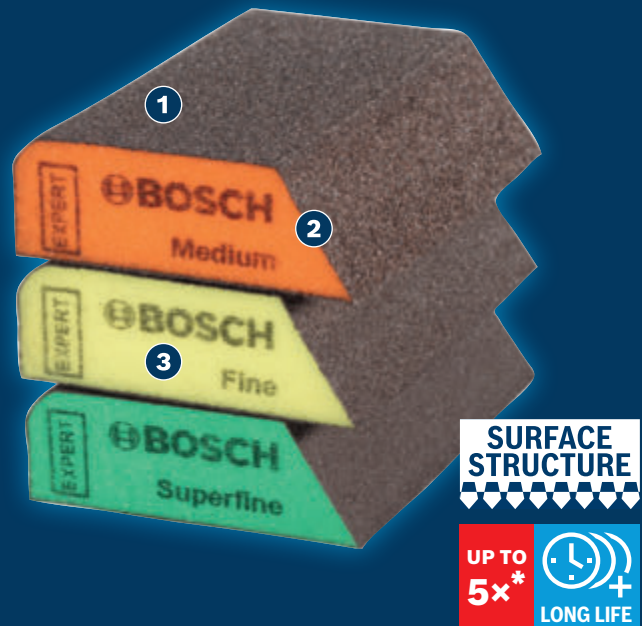

LÅNG LIVSLÄNGD NÄR DU SLIPAR FÄRG OCH TRÄ

EXPERT

- 1 Stark, flexibel bindning med Bosch Surface Structure
- 2 Svampen anpassas till olika former för att ge jämnt tryck på ytan
- 3 Extremt slitstarkt och hållbart skum.

* vs. Bosch C420

EXPERT S470 KOMBI SLIPBLOCK

EXPERT

- Perfekt till allmänna slipningsarbeten, till exempel för att ta bort gammal färg från fönsterkarmar. Den tunna kanten passar utmärkt för att slipa ytor intill glas i väggar, medan den rundade kanten kan följa formen på de rundade kanterna på ett träbord
- EXPERT slipmedel – det bästa för alla verksamheter
- Håller upp till 5 gånger längre än vanliga Bosch C420 slippapper

PRODUKTEGENSKAPER			BESTÄLLNINGSGRUPP					BESTÄLLNINGSGRUPP	
Mått mm	Grovlek	Produktfärg	Förpackningstyp	Antal i förpackning	Detailstförförpackning	EAN-kod	Beställningsnummer		
69 x 97 x 26	medel	orange	C0a	1	20	4059952605005	2 608 621 921		
69 x 97 x 26	fin	gul	C0a	1	20	4059952605012	2 608 621 922		
69 x 97 x 26	superfin	grön	C0a	1	20	4059952605029	2 608 621 923		
69 x 97 x 26	fin	gul	C0a	1	50	4059952545066	2 608 901 168		
69 x 97 x 26	Medelgrov/Fin/Superfin	orange / gul /grön	C1b	3	5	4059952545127	2 608 901 174		
69 x 97 x 26	Medelgrov/Fin/Superfin		C0a	20	1	4059952724652	2 608 902 491		