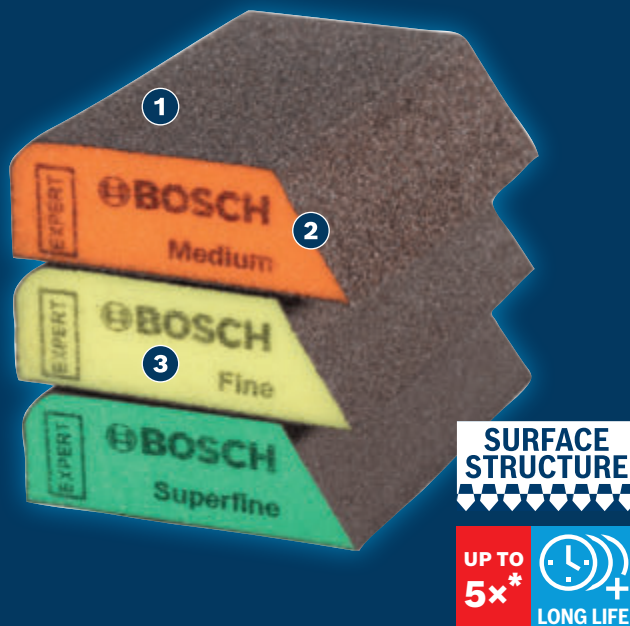

DOLGA ŽIVLJENJSKA DOBA PRI BRUŠENJU LESA IN BARVE

EXPERT

- 1 Močna in prožna vezava z Boschevo tehnologijo Surface Structure
- 2 Gobico se lahko po želji stisne v želeno obliko za enakomeren pritisk na površino
- 3 Pena, odporna proti obrabi, je izjemno močna in obstojna

* vs. Bosch C420

BRUSNI BLOK EXPERT S470 COMBI

EXPERT

- Idealno za splošno brušenje, na primer pri odstranjevanju stare barve z okenskih okvirjev; tanek rob je idealen za brušenje površine poleg stekla, zaobljen rob lahko sledi obliki posnetih robov na lesenih mizah
- Pribor za brušenje EXPERT – najboljši za vse obrti
- Do 5-krat daljša življenjska doba kot pri brusnem papirju Bosch C420

TEHNIČNE SPECIFIKACIJE			PODATKI ZA NAROČANJE					Kataloška številka
Dimenzije v mm	Stopnja zrnatosti	Barva izdelka	Način pakiranja	Število kosov	Paket za pošiljanje	EAN koda		
69 x 97 x 26	fina	rumena	C0a	1	50	4059952545066	2 608 901 168	
69 x 97 x 26	Srednje/fino/zelo fino	Oranžna/rumena/zelena	C1b	3	5	4059952545127	2 608 901 174	
69 x 97 x 26	Srednje/fino/zelo fino		C0a	20	1	4059952724652	2 608 902 491	
69 x 97 x 26	srednja			50	1	4059952746043	2 608 902 726	
69 x 97 x 26	super fina			50	1	4059952746050	2 608 902 727	
69 x 97 x 26	srednja			6	1	4059952746104	2 608 902 732	
69 x 97 x 26	fina			6	1	4059952746111	2 608 902 733	
69 x 97 x 26	super fina			6	1	4059952746128	2 608 902 734	