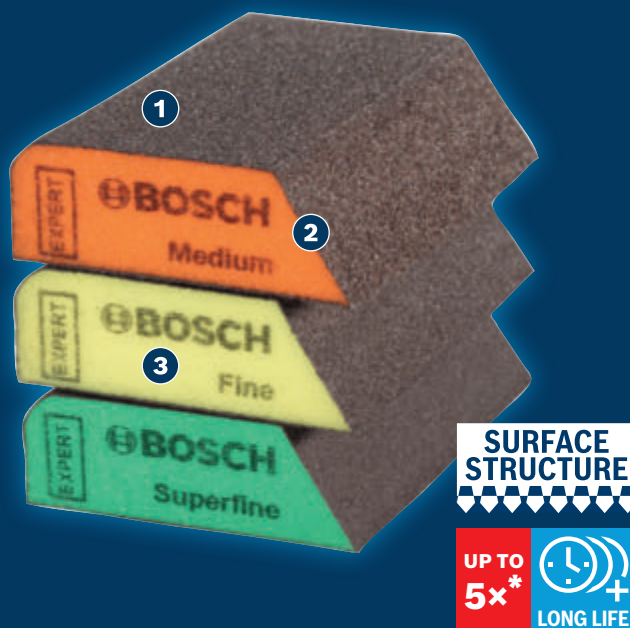

KAUAKESTEV PUIDU JA VÄRVI LIHVIMINE

EXPERT

- 1 Tugev ja painduv liim Boschi Surface Structure'iga
- 2 Käsna saab vormida eri kujudesse, et pinnale avalduv surve oleks ühtlane
- 3 Rebenemiskindel vaht on ülimalt tugev ja kauakestev

* vs. Bosch C420

BOSCH

EXPERT S470 COMBI LIHVPLOKK

EXPERT

- Täiuslik üldiste lihvimistöde jaoks, näiteks aknaraamidelt vana värvi eemaldamisel. Õhuke serv sobib suurepäraselt klaasi kõrval olevate seinapindade lihvimiseks. Ümara servaga saab järgida puitlaudade kumerate servade kuju
- Abrasiivmaterjalid EXPERT – kõikide valdkondade paremik
- Kestab kuni viis korda kauem kui Boschi liivapaber C420

TOOTE OMADUSED			TELLIMISINFO				
Mõõtmed mm	Kareduse aste	Toote värv	Pakendi liik	Pakendi kogus	Saateühik	EAN-kood	Tellimisnumber
69 x 97 x 26	peen	kollane	C0a	1	50	4059952545066	2 608 901 168
69 x 97 x 26	Keskmine/peen/ülipeen	oranž/kollane/roheline	C1b	3	5	4059952545127	2 608 901 174