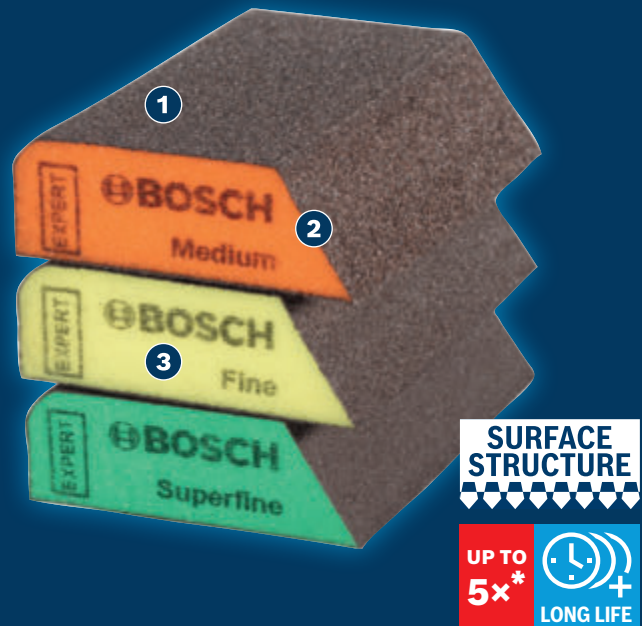

# LARGA VIDA ÚTIL LIJANDO MADERA Y PINTURA

## EXPERT

- 1 Adhesión fuerte y flexible con Surface Structure de Bosch
- 2 Esponja moldea a formas para una presión uniforme sobre la superficie
- 3 La espuma resistente al desgarro es extremadamente fuerte y duradera.

## ESPONJAS ABRASIVAS EXPERT COMBI

**EXPERT**

- Ideal para el lijado general, por ejemplo, para quitar la pintura vieja de los marcos de las ventanas; su borde fino es ideal para lijar la superficie junto al cristal de las paredes; el borde redondeado puede seguir la forma de los bordes fresados en las mesas de madera
- Abrasivos EXPERT: lo mejor para todos los oficios
- Dura hasta 5 veces más que el papel de lija Bosch C420

PROPIEDADES DEL PRODUCTO			INFORMACIÓN SOBRE PEDIDOS				
Dimensiones mm	Grado	Color del producto	Tipo de embalaje	Cantidad de paquetes	Cantidad mínima de pedido	Código de barras	Cantidad de piezas
69 x 97 x 26	Fino	amarillo	C0a	1	50	4059952545066	<b>2 608 901 168</b>
69 x 97 x 26	Medio/Fino/Superfino	anaranjado/amarillo/verde	C1b	3	5	4059952545127	<b>2 608 901 174</b>