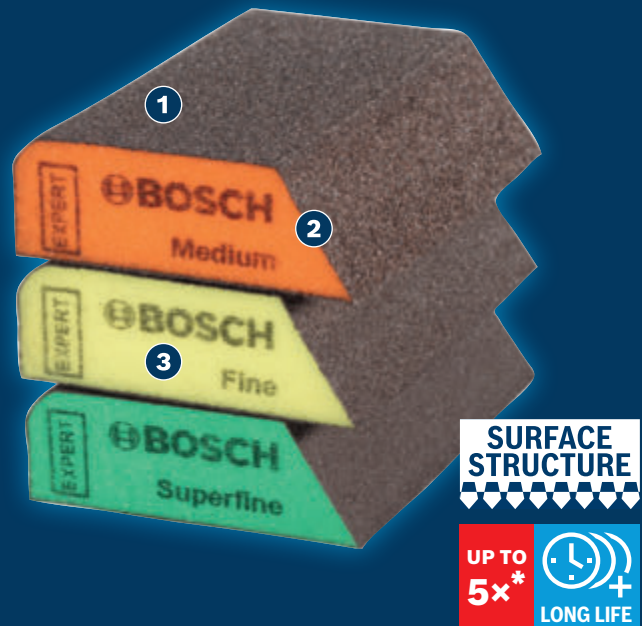

LARGA VIDA ÚTIL LIJANDO MADERA Y PINTURA

EXPERT

- 1 Adhesión fuerte y flexible con Surface Structure de Bosch
- 2 Esponja moldea a formas para una presión uniforme sobre la superficie
- 3 La espuma resistente al desgarro es extremadamente fuerte y duradera.

* vs. Bosch C420

ESPONJAS ABRASIVAS EXPERT COMBI

EXPERT

- Ideal para el lijado general, por ejemplo, para quitar la pintura vieja de los marcos de las ventanas; su borde fino es ideal para lijar la superficie junto al cristal de las paredes; el borde redondeado puede seguir la forma de los bordes fresados en las mesas de madera
- Abrasivos EXPERT: lo mejor para todos los oficios
- Dura hasta 5 veces más que el papel de lija Bosch C420

PROPIEDADES DEL PRODUCTO

INFORMACIÓN SOBRE PEDIDOS

Dimensiones mm	Grado	Color del producto	Tipo de embalaje	Cantidad de paquetes	Cantidad mínima de pedido	Código de barras	Cantidad de piezas
69 x 97 x 26	Fino	amarillo	C0a	1	50	4059952545066	2 608 901 168