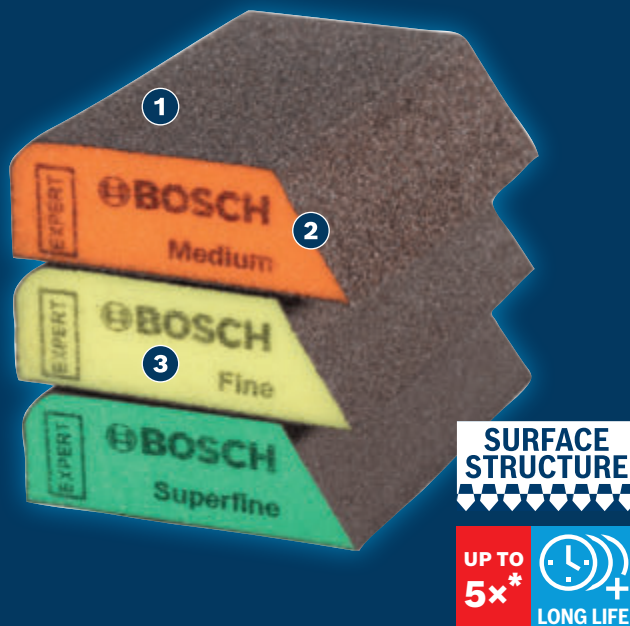

ΜΕΓΑΛΗΣ ΔΙΑΡΚΕΙΑΣ ΖΩΗΣ ΛΕΪΑΝΣΗ ΞΥΛΟΥ ΚΑΙ ΒΑΦΗΣ

EXPERT

- 1 Ισχυρή, εύκαμπτη συγκόλληση με Bosch Surface Structure
- 2 Το σφουγγάρι πλάθεται σε διάφορα σχήματα για εξομάλυνση της πίεσης στην επιφάνεια
- 3 Ο ανθεκτικός στα σκισίματα αφρός είναι εξαιρετικά ισχυρός και ανθεκτικός

* vs. Bosch C420

Βίντεο

BOSCH

ΤΑΚΟΣ ΛΕΙΑΝΣΗΣ EXPERT S470 COMBI

EXPERT

- Ιδανικό για γενική λείανση, για παράδειγμα, για την αφαίρεση παλιάς μπογιάς από πλαίσια παραθύρων. Το λεπτό άκρο είναι ιδανικό για επιφάνεια λείανσης δίπλα σε γυαλί τοίχων. Το στρογγυλεμένο άκρο μπορεί να ακολουθεί το σχήμα των άκρων σε ξύλινα τραπέζια
- Λειαντικά EXPERT - τα καλύτερα για κάθε ειδικότητα
- Διαρκεί έως 5 φορές περισσότερο σε σύγκριση με το γυαλόχαρτο C420 της Bosch

ΧΑΡΑΚΤΗΡΙΣΤΙΚΑ ΠΡΟΪΟΝΤΟΣ

ΠΛΗΡΟΦΟΡΙΕΣ ΠΑΡΑΓΕΛΙΑΣ

Διαστάσεις mm	Βαθμός λεπτότητας	Χρώμα προϊόντος	Συσκευασία	Ποσότητα συσκευασίας	Μονάδα συσκευασίας αποστολής	Κωδικός EAN	Κωδικός αριθμός
69 x 97 x 26	λεπτή	κίτρινο	C0a	1	50	4059952545066	2 608 901 168
69 x 97 x 26	Μεσαία / Λεπτή / Πολύ λεπτή	πορτοκαλί / κίτρινο / πράσινο	C1b	3	5	4059952545127	2 608 901 174