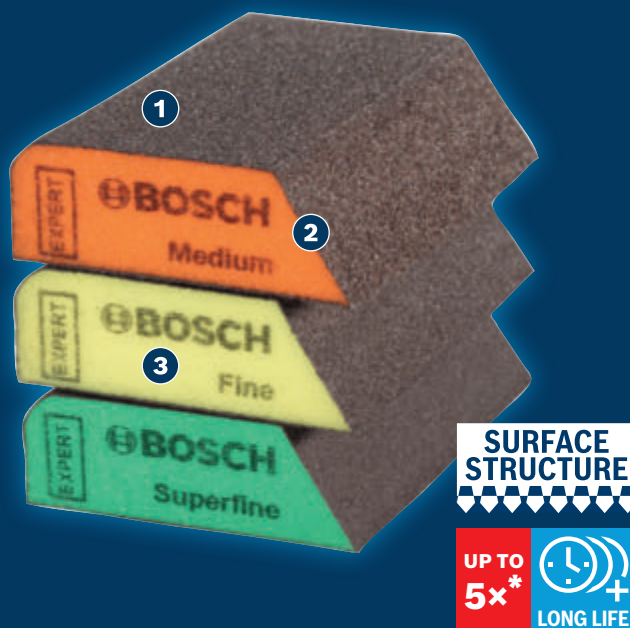

BROUŠENÍ DŘEVA I LAKU A DLOUHÁ ŽIVOTNOST

EXPERT

- 1 Silné a pružné spojení díky technologii Bosch Surface Structure
- 2 Houba se přizpůsobuje různým tvarům a zachovává tak rovnoměrné rozložení tlaku na povrchu
- 3 Pěna odolná vůči roztržení je extrémně pevná a odolná

* vs. Bosch C420

BRUSNÁ HOUBA EXPERT S470 COMBI

EXPERT

- Ideální pro běžné broušení, např. při odstraňování starého laku z okenních rámců. Zkosená hrana je ideální pro broušení povrchu vedle skla nebo zdí a zaoblená hrana může kopírovat tvar frézovaných částí dřevěných stolů
- Brusiva EXPERT – to nejlepší pro všechna řemesla
- Vydrží až 5× déle než brusný papír Bosch C420

| VLASTNOSTI PRODUKTŮ | | | OBJEDNACÍ INFORMACE | | | | |
|---------------------|-------------------------------|-----------------------|---------------------|--------------|----------------------|---------------|----------------------|
| Rozměry mm | Stupeň zrnitosti | Barva výrobku | Druh balení | Obsah balení | Velkoobchodní balení | Kód EAN | Objednací číslo |
| 69 x 97 x 26 | střední | oranžová | C0a | 1 | 20 | 4059952605005 | 2 608 621 921 |
| 69 x 97 x 26 | jemné | žlutá | C0a | 1 | 20 | 4059952605012 | 2 608 621 922 |
| 69 x 97 x 26 | velmi jemná | zelená | C0a | 1 | 20 | 4059952605029 | 2 608 621 923 |
| 69 x 97 x 26 | jemné | žlutá | C0a | 1 | 50 | 4059952545066 | 2 608 901 168 |
| 69 x 97 x 26 | Střední / jemná / velmi jemná | oranžová/žlutá/zelená | C1b | 3 | 5 | 4059952545127 | 2 608 901 174 |
| 69 x 97 x 26 | Střední / jemná / velmi jemná | | C0a | 20 | 1 | 4059952724652 | 2 608 902 491 |