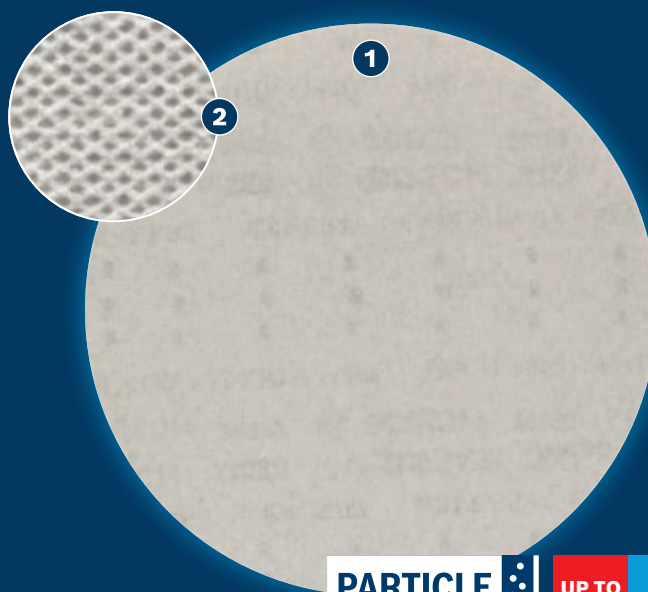

## EXPERT

- 1 Izuzetno efikasno uklanjanje prašine uz Bosch Particle Control
- 2 Prašina se usisava kroz strukturu otvorene mreže

**PARTICLE  
CONTROL**

**UP TO  
4x\***

**NO DUST**

\* vs. Bosch C420

Video zapis

## EXPERT M480 BRUSNA MREŽA

**EXPERT**

- Idealna je za veoma delotvorno brušenje ravnih površina uz vrlo malo prašine, za brušenje i pripremu površina za farbanje i za pripremu ili završnu obradu gipsa
- EXPERT abrazivi – najbolji za sve zanate
- Do 4x bolje smanjenje količine prašine u odnosu na Bosch C420 brusni papir
- Samo zakačite pomoću čičak trake

KARAKTERISTIKE PROIZVODA			INFORMACIJE ZA PORUČIVANJE					EAN-kod	Kataloški broj
Granulacija	Perforacija	Prečnik mm	Vrsta pakovanja	Količina u pakovanju		Jedinica pakovanja za dostavu			
80	otvorena mreža	225	C1a	5	3	4059952635866	<b>2 608 901 636</b>		
120	otvorena mreža	225	C1a	5	3	4059952635873	<b>2 608 901 637</b>		
180	otvorena mreža	225	C1a	5	3	4059952635880	<b>2 608 901 638</b>		
240	otvorena mreža	225	C1a	5	3	4059952635897	<b>2 608 901 639</b>		
80	otvorena mreža	225	C0a	25	1	4059952540450	<b>2 608 900 707</b>		
100	otvorena mreža	225	C0a	25	1	4059952540467	<b>2 608 900 708</b>		
120	otvorena mreža	225	C0a	25	1	4059952540474	<b>2 608 900 709</b>		
150	otvorena mreža	225	C0a	25	1	4059952540481	<b>2 608 900 710</b>		
180	otvorena mreža	225	C0a	25	1	4059952540498	<b>2 608 900 711</b>		
220	otvorena mreža	225	C0a	25	1	4059952540504	<b>2 608 900 712</b>		
240	otvorena mreža	225	C0a	25	1	4059952540511	<b>2 608 900 713</b>		
320	otvorena mreža	225	C0a	25	1	4059952540528	<b>2 608 900 714</b>		
400	otvorena mreža	225	C0a	25	1	4059952540535	<b>2 608 900 715</b>		