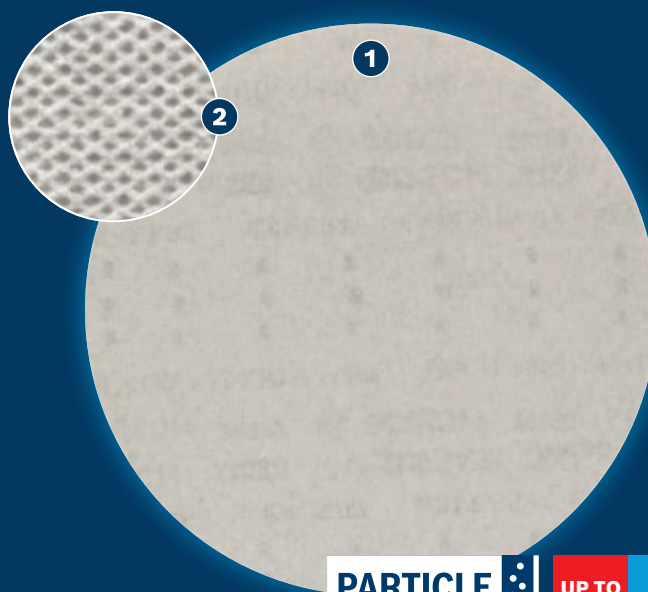

UPORABLJAJ Z ZAŠČITAMI ZA KROŽNIKE ZA NAPREDNO ODSTRANJEVANJE PRAHU IN UČINKOVITO BRUŠENJE LESA, BARVE IN ZIDOV IZ MAVČNIH PLOŠČ

EXPERT

- 1 Visoko učinkovito odstranjevanje prahu z Boschvim sistemom Particle Control
- 2 Prah se odvaja skozi odprto mrežno strukturo

PARTICLE
CONTROL

UP TO
4x*

* vs. Bosch C420

BOSCH

BRUSNA MREŽA EXPERT M480

EXPERT

- Idealno za zelo učinkovito brušenje ravnih površin z malo prahu, za grobo obdelavo in pripravo površin na barvanje ter za pripravo in zaključno obdelavo zidu iz mavčnih plošč
- Abrazivni materiali EXPERT – najboljše za vse obrti
- Do 4-krat učinkovitejše odstranjevanje prahu kot z brusnim papirjem Bosch C420
- Pritrditev s pomočjo sprijemalnega sistema

TEHNIČNE SPECIFIKACIJE				PODATKI ZA NAROČANJE				
Zrnatost	Št. lukenj	Premer v mm	Način pakiranja	Število kosov	Paket za pošiljanje	EAN koda	Kataloška številka	
80	odprta mreža	225	C1a	5	3	4059952635866	2 608 901 636	
120	odprta mreža	225	C1a	5	3	4059952635873	2 608 901 637	
180	odprta mreža	225	C1a	5	3	4059952635880	2 608 901 638	
240	odprta mreža	225	C1a	5	3	4059952635897	2 608 901 639	
80	odprta mreža	225	C0a	25	1	4059952540450	2 608 900 707	
100	odprta mreža	225	C0a	25	1	4059952540467	2 608 900 708	
120	odprta mreža	225	C0a	25	1	4059952540474	2 608 900 709	
150	odprta mreža	225	C0a	25	1	4059952540481	2 608 900 710	
180	odprta mreža	225	C0a	25	1	4059952540498	2 608 900 711	
220	odprta mreža	225	C0a	25	1	4059952540504	2 608 900 712	
240	odprta mreža	225	C0a	25	1	4059952540511	2 608 900 713	
320	odprta mreža	225	C0a	25	1	4059952540528	2 608 900 714	
400	odprta mreža	225	C0a	25	1	4059952540535	2 608 900 715	