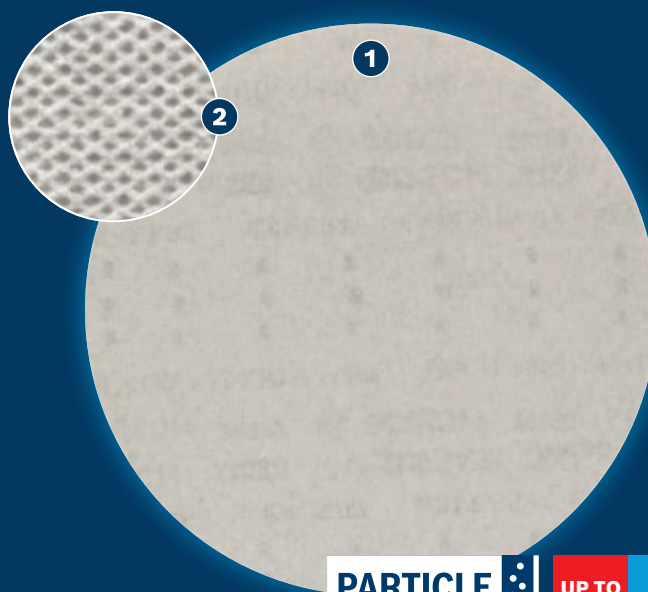

BRUKES MED PUTEBESKYTTERE FOR AVANSERT STØVREDUKSJON OG EFFEKTIV SLIPING AV TRE, MALING OG GIPS

EXPERT

- 1 Svært effektiv støvfjerning med Bosch Particle Control
- 2 Støvet suges opp via den åpne nettstrukturen

**PARTICLE
CONTROL**

UP TO
4x*

* vs. Bosch C420

BOSCH

Video

EXPERT M480 SLIPENETT

EXPERT

- Perfekt til svært effektiv sliping av flate overflater med lite støv, til oppriving og utbedring av overflater for maling og til klargjøring og etterbehandling av gipsvegger
- EXPERT-slipemidler – det aller beste for alle virksomheter
- Opptil 4 ganger bedre støvreduksjon enn med Bosch C420 Sandpapir
- Festes enkelt med borrelås

PRODUKTEGENSKAPER			BESTILLINGSINFORMASJON				
Korning	Hull	Diameter mm	Emballasje type	Antall i forpakning	Detailstforpakning	EAN-kode	Bestillingsnummer
80	åpent nett	225	C1a	5	3	4059952635866	2 608 901 636
120	åpent nett	225	C1a	5	3	4059952635873	2 608 901 637
180	åpent nett	225	C1a	5	3	4059952635880	2 608 901 638
240	åpent nett	225	C1a	5	3	4059952635897	2 608 901 639
80	åpent nett	225	C0a	25	1	4059952540450	2 608 900 707
100	åpent nett	225	C0a	25	1	4059952540467	2 608 900 708
120	åpent nett	225	C0a	25	1	4059952540474	2 608 900 709
150	åpent nett	225	C0a	25	1	4059952540481	2 608 900 710
180	åpent nett	225	C0a	25	1	4059952540498	2 608 900 711
220	åpent nett	225	C0a	25	1	4059952540504	2 608 900 712
240	åpent nett	225	C0a	25	1	4059952540511	2 608 900 713
320	åpent nett	225	C0a	25	1	4059952540528	2 608 900 714
400	åpent nett	225	C0a	25	1	4059952540535	2 608 900 715