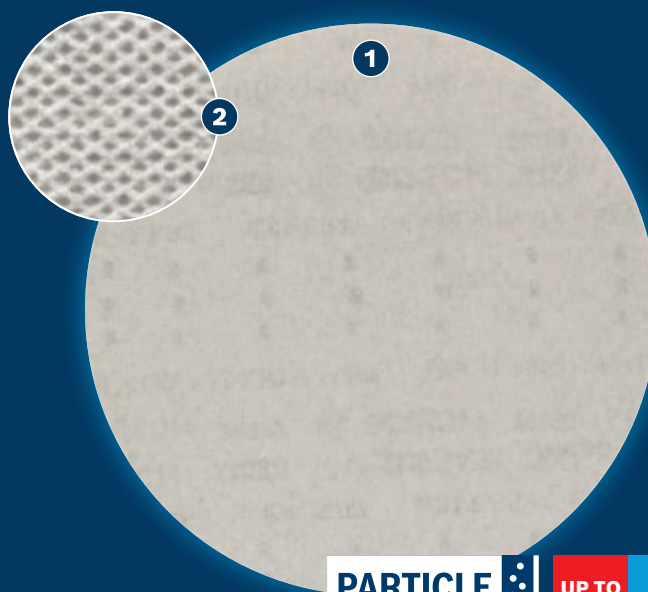

IZMANTOJIET KOPĀ AR IELIKTŅU AIZSARGIEM, LAI SAMAZINĀTŪ PUTEKĻU DAUDZUMU UN UZLABOTU KOKA, KRĀSU UN ĢIPŠKARTONA SLĪPĒŠANAS EFEKTIVITĀTI

EXPERT

- 1 Īpaši efektīva putekļu noņemšana, izmantojot Bosch Particle Control
- 2 Putekļi tiek uzsūkti caur atvērtā tīkla konstrukciju

**PARTICLE
CONTROL**

**UP TO
4x***

* vs. Bosch C420

BOSCH

EXPERT M480 SLĪPĒŠANAS TĪKLS

EXPERT

- Ideāli piemērots ļoti efektīvai plakņu virsmu slīpēšanai ar samazinātu putekļu daudzumu; virsmu raupjināšanai un sagatavošanai krāsošanai; kā arī ģipškartona sagatavošanai vai apdarei
- EXPERT Abrasives – labākā izvēle visām profesijām
- Līdz pat 4 reizēm labāka putekļu samazināšana nekā ar Bosch C420 smilšpapīru
- Vienkārši pieslēdziet ar āķi un cilpu

IZSTRĀDĀJUMA ĪPAŠĪBAS

PASŪTĪŠANAS INFORMĀCIJA

Graudainība	Perforācija	Diametrs, mm	Iesaiņojuma veids			EAN kods	Pasūtījuma numurs
			Iesaiņojuma veids	Iepakojuma saturs	Nosūtīšanas iesaiņojuma vienība		
80	atvērts tīkls	225	C0a	25	1	4059952540450	2 608 900 707
100	atvērts tīkls	225	C0a	25	1	4059952540467	2 608 900 708
120	atvērts tīkls	225	C0a	25	1	4059952540474	2 608 900 709
150	atvērts tīkls	225	C0a	25	1	4059952540481	2 608 900 710
180	atvērts tīkls	225	C0a	25	1	4059952540498	2 608 900 711
220	atvērts tīkls	225	C0a	25	1	4059952540504	2 608 900 712
240	atvērts tīkls	225	C0a	25	1	4059952540511	2 608 900 713
320	atvērts tīkls	225	C0a	25	1	4059952540528	2 608 900 714
400	atvērts tīkls	225	C0a	25	1	4059952540535	2 608 900 715