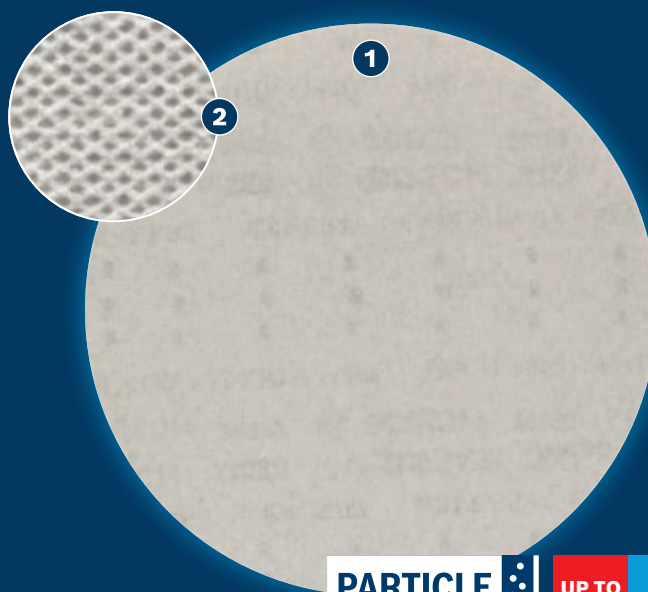

PROIZVOD UPOTREBLJAVAJTE S UMECIMA ZA POTPORNE TANJURE ZA NAPREDNO SMANJENJE PRAŠINE I EFIKASNO BRUŠENJE DRVA, BOJE I SUHOZIDA

EXPERT

1. 1 Vrlo efikasno odvođenje prašine uz sustav Particle Control tvrtke Bosch
2. 2 Prašina se usisava kroz strukturu otvorene mreže

**PARTICLE
CONTROL**

UP TO
4x*

NO DUST

* vs. Bosch C420