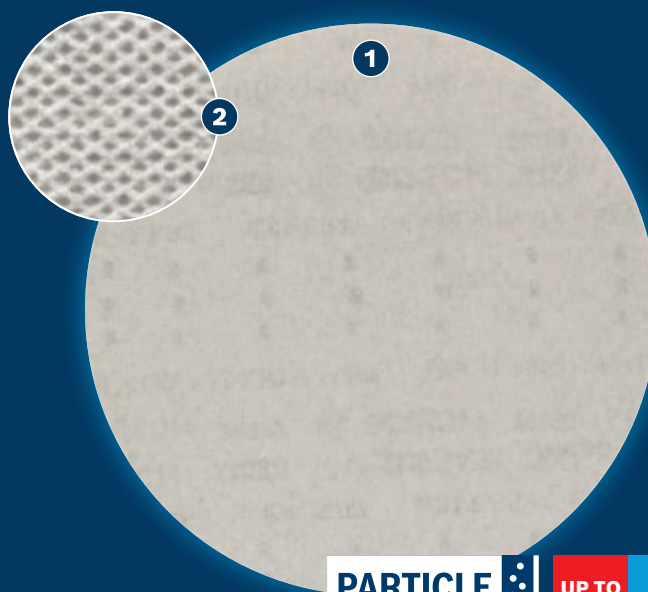

ΧΡΗΣΙΜΟΠΟΙΗΣΤΕ ΤΟ ΠΡΟΪΟΝ ΜΕ ΠΛΑΚΕΣ ΛΕΪΑΝΣΗΣ ΓΙΑ ΠΡΟΗΓΜΕΝΗ ΜΕΪΩΣΗ ΤΗΣ ΣΚΟΝΗΣ ΚΑΙ ΑΠΟΤΕΛΕΣΜΑΤΙΚΉ ΛΕΪΑΝΣΗ ΞΥΛΟΥ, ΜΠΟΓΪΑΣ ΚΑΙ ΓΥΦΟΣΑΝΪΔΑΣ

EXPERT

- 1 Πολύ αποτελεσματική απομάκρυνση σκόνης με το Particle Control της Bosch
- 2 Αναρρόφηση σκόνης μέσω δομής ανοικτού δικτύου

**PARTICLE
CONTROL**

**UP TO
4x***

* vs. Bosch C420

Βίντεο

BOSCH

ΠΛΈΓΜΑ ΛΕΪΑΝΣΗΣ EXPERT M480

EXPERT

- Ιδανικό για πολύ αποτελεσματική λείανση επίπεδων επιφανειών με χαμηλό επίπεδο σκόνης, για εκτράχυνση και προετοιμασία επιφανειών για βαφή και για προετοιμασία ή φινιρίσμα γυψοσανίδας
- Λειαντικά EXPERT - τα καλύτερα για κάθε ειδικότητα
- Έως 4 φορές καλύτερη απομάκρυνση σκόνης σε σύγκριση με το γυαλόχαρτο C420 της Bosch
- Απλώς συνδέστε με αυτοκόλλητο σκρατς

ΧΑΡΑΚΤΗΡΙΣΤΙΚΑ ΠΡΟΪΟΝΤΟΣ

ΠΛΗΡΟΦΟΡΙΕΣ ΠΑΡΑΓΕΛΙΑΣ

Κόκκωση	Διάτρηση	Διάμετρος mm	Συσκευασία	Ποσότητα συσκευασίας	Μονάδα συσκευασίας αποστολής	Κωδικός EAN	Κωδικός αριθμός
80	ανοικτό πλέγμα	225	C0a	25	1	4059952540450	2 608 900 707
100	ανοικτό πλέγμα	225	C0a	25	1	4059952540467	2 608 900 708
120	ανοικτό πλέγμα	225	C0a	25	1	4059952540474	2 608 900 709
150	ανοικτό πλέγμα	225	C0a	25	1	4059952540481	2 608 900 710
180	ανοικτό πλέγμα	225	C0a	25	1	4059952540498	2 608 900 711
220	ανοικτό πλέγμα	225	C0a	25	1	4059952540504	2 608 900 712
240	ανοικτό πλέγμα	225	C0a	25	1	4059952540511	2 608 900 713
320	ανοικτό πλέγμα	225	C0a	25	1	4059952540528	2 608 900 714
400	ανοικτό πλέγμα	225	C0a	25	1	4059952540535	2 608 900 715