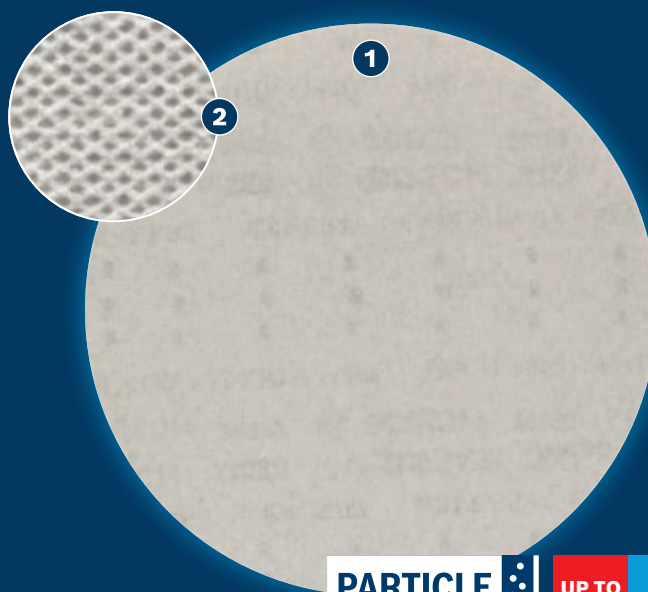

BRUGES MED OPSUGNINGSSKÆRME TIL AVANCERET STØVREDUKTION OG EFFEKTIV SLIBNING AF TRÆ, MALING OG GIPSVÆG

EXPERT

- 1 Meget effektiv fjernelse af støv med Bosch Particle Control
- 2 Støv suges gennem den åbne netstruktur

PARTICLE
CONTROL

UP TO
4x*

* vs. Bosch C420

Video

BOSCH

EXPERT M480 SLIBENET

EXPERT

- Ideel til effektiv slibning af plane overflader med lavt støvniveau, ved opruning og forberedelse af overflader til maling og til forberedelse eller den sidste finish på gipsvægge
- EXPERT for Abrasives – det allerbedste inden for alle brancher
- Op til 4 gange bedre støvreduktion end Bosch C420 Sandpapir
- Fastgøres med burrelukning