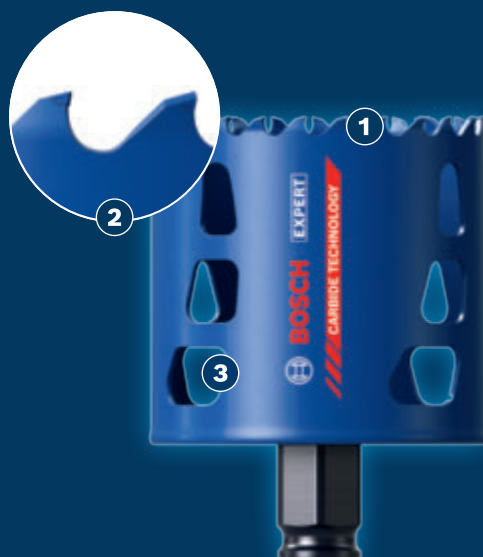

SKÄR HÅL I MÅNGA MATERIAL MED LÅNG LIVSLÄNGD

EXPERT

- 1 Exceptionell tålighet inbyggd med Bosch Carbide Technology
- 2 Slipade och vässade fina hårdmetalltänder för styrka, hållbarhet och precision
- 3 Specialiserad slitsdesign för bättre sikt och pluggborttagning

**CARBIDE
TECHNOLOGY**

UP TO
50x*

* vs. Bosch 2608580419

BOSCH

EXPERT MULTI MATERIAL PC PLUS HÅLSÅG

EXPERT

- Perfekt för sågning av gradfria hål med upp till 60 mm djup, till exempel för att dra rör till elkablar eller vatten- och avloppsrör, göra hål till elhyslor, ljusbrytare och kopplingsdosor, såga hål till infällda spottar, brandlarm och rörelsedetektorer och dra ledningar till kallluft eller ventilation
- Bäst för elektriker och rörmokare: hållbar och väldigt mångsidig
- Håller upp till 50 gånger längre än Bosch 2608594581 hålsåg i hårda material
- För användning med Bosch Power Change Plus nyckelfri spindel: erbjuder precision och robusthet