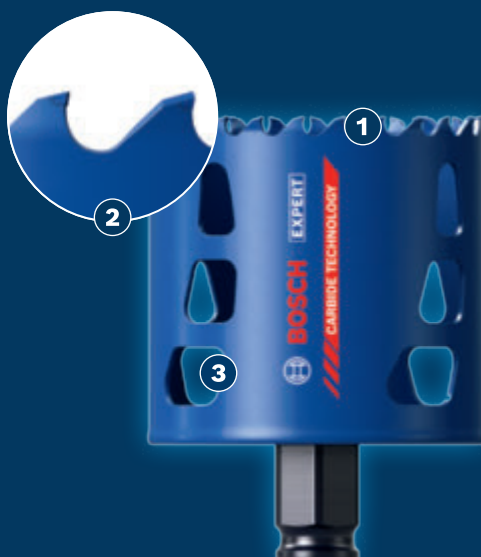

## EXPERT

- 1 Uz Carbide Technology kompanije Bosch dobijate izuzetnu otpornost
- 2 Brušeni i naoštreni fini karbidni zupci za snagu, otpornost i preciznost
- 3 Poseban dizajn proreza za bolji pogled i izbacivanje tipla

## EXPERT MULTI MATERIAL PC PLUS TESTERA ZA OTVORE

**EXPERT**

- Idealne za sečenje čistih rupa dubine do 60 mm, recimo za cevi za strujne kablove i vodovodne i kanalizacione cevi, kao i rupa za dozne, prekidače za svetlo i razvodne kutije, rupa za uvučeno osvetljenje, protivpožarne alarme, detektore prisustva ili ventilacionih otvora za hladan vazduh ili vazduh za sušenje
- Najbolje za električare i vodoinstalatere: dugotrajne i pogodne za razne primene
- Traje do 50x duže od Bosch 2608594581 testere za otvore u tvrdim materijalima
- Za upotrebu sa Bosch Power Change Plus steznom glavom bez ključa: pruža tačnost i snagu