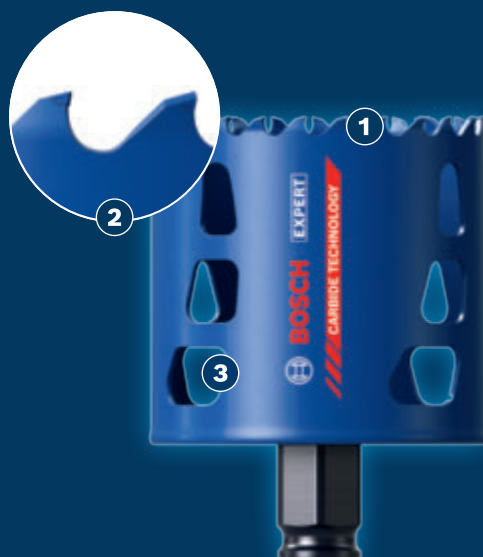

## EXPERT

- 1 Izjemna vzdržljivost z Bosch Carbide Technology
- 2 Brušeni in naostreni fini karbidni zobje za moč, obstojnost in natančnost
- 3 Posebno zasnovana reža za boljšo preglednost in izmet vrtnega jedra

## ŽAGA ZA IZREZOVANJE LUKENJ EXPERT MULTI MATERIAL PC PLUS

**EXPERT**

- Idealno za natančno izrezovanje lukenj do globine 60 mm, na primer za cevi za električne žice, vodovodne cevi za pitno in odpadno vodo, luknje za vtičnice, stikala za luči, priključne omarice, luknje za vgradna svetila, požarne alarme, detektorje prisotnosti ali cevi za hladen zrak ali sušenje
- Najboljša izbira za električarje in vodovodarje: trpežno in zelo vsestransko
- Do 50-krat daljša življenjska doba kot pri žagi za izrezovanje lukenj s kataloško št. 2608594581 pri vrtanju zahtevnih materialov.
- Za uporabo z Boschevim adapterskim sistemom Power Change Plus: ponuja natančnost in trpežnost