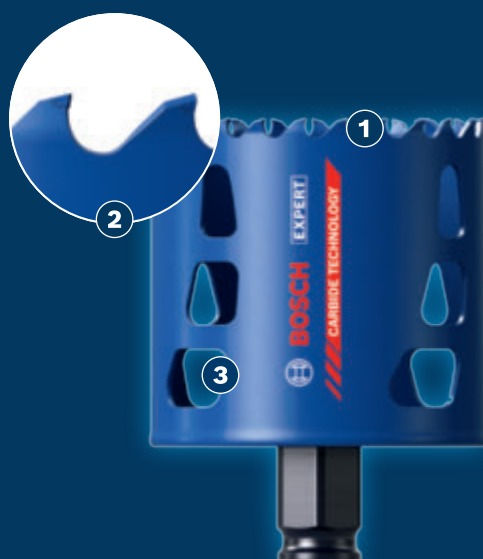

LONGA DURABILIDADE NO CORTE EM MULTIMATERIAL

EXPERT

- 1 A durabilidade excepcional é construída com a Tecnologia de carboneto da Bosch
- 2 Dentes em carboneto finos retificados e afiados para maior resistência, durabilidade e precisão
- 3 Design de ranhura especial para melhor visibilidade e expulsão do material cortado

* vs. Bosch 2608580419

SERRA CRANEANA EXPERT MULTI MATERIAL PC PLUS

EXPERT

- Ideal para fazer orifícios com até 60 mm de profundidade, por exemplo, para tubos de fios elétricos e tubos de água potável e residual, orifícios para tomadas, interruptores de luz, caixas de derivação, orifícios para iluminação embutida, alarmes de incêndio, detetores de presença, ou condutas de ar fresco ou de secagem
- Melhor para eletricitistas e canalizadores: longa duração e muito versátil
- Dura até 50x mais do que a serra craneana 2608594581 da Bosch em materiais duros
- Para utilização com o mandril sem chave Bosch Power Change Plus: oferecendo precisão e robustez